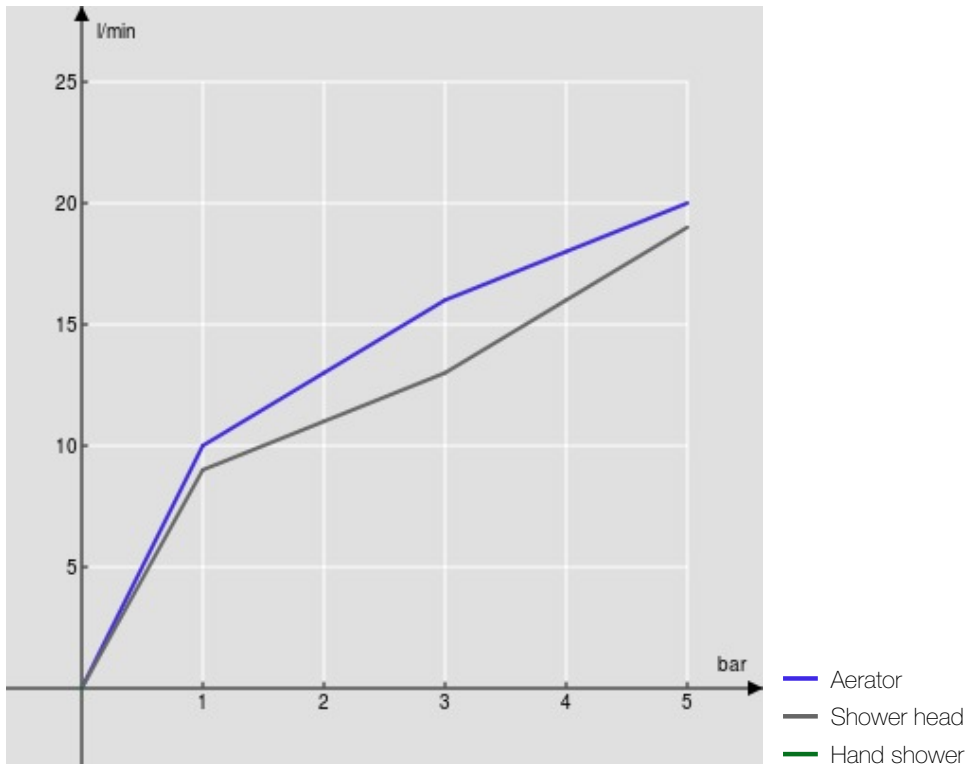

SPECIFICATIES

Zuil met glijstang

Chrome

Wateraansluiting

Hoofddouche met kogelgewricht ø 200 mm

Draaibare handdouchehouder

Aansluitslang 50 cm

Verpakking: 118 x 43 x 11 cm / 0,055814 m³ / 6,6 kg

FLOW RATE DIAGRAM: HOT/COLD WATER

FLOW RATE DIAGRAM: MIXED WATER