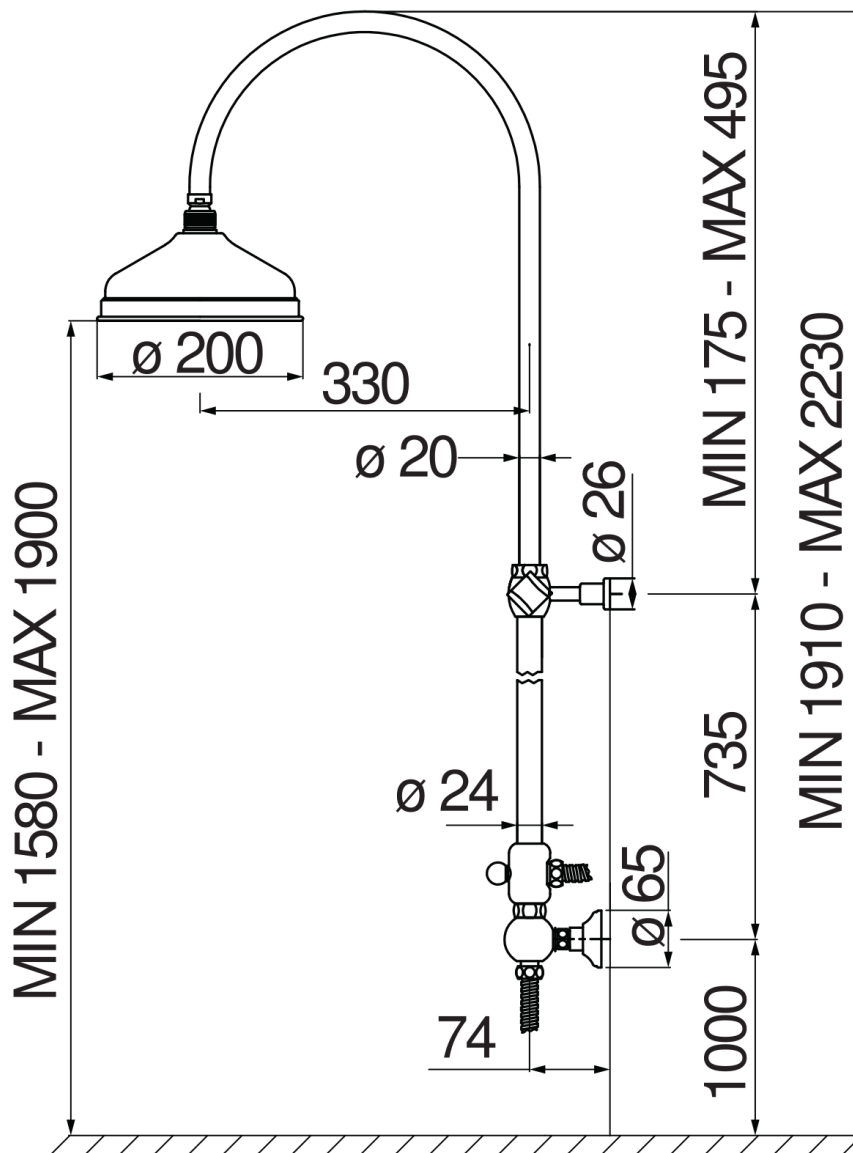

SPECIFICATIES

Zuil met glijstang

Chrome

Wateraansluiting

Hoofddouche met kogelgewricht ø 200 mm

Draaibare handdouchehouder

Aansluitslang 50 cm

Verpakking: 118 x 43 x 11 cm / 0,055814 m³ / 6,6 kg

FLOW RATE DIAGRAM: HOT/COLD WATER

FLOW RATE DIAGRAM: MIXED WATER