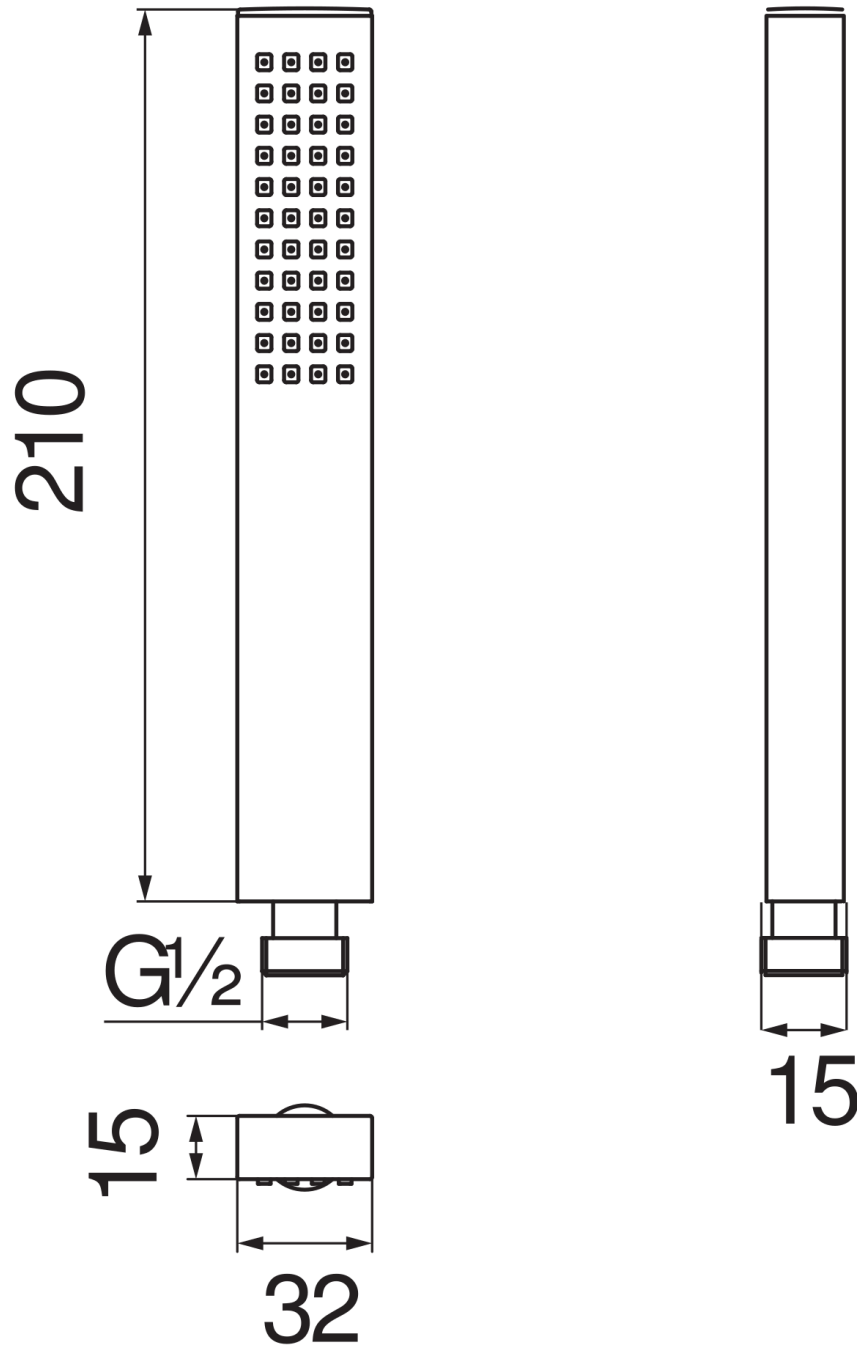

SPECIFICATIES

1-straals handdouche (Messing)

Chrome

Aansluiting  $\varnothing$  1/2"

Verpakking: 40,8 x 7 x 25,5 cm / 0,00728 m<sup>3</sup> / 0,28 kg

FLOW RATE DIAGRAM: HOT/COLD WATER

— Hand shower