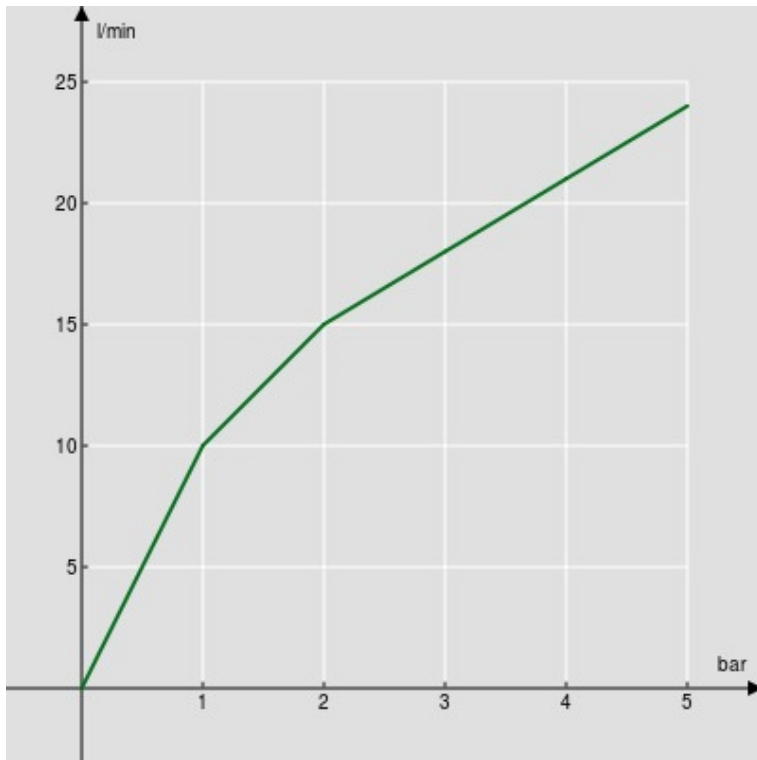

SPECIFICATIES

1-straals handdouche (Messing)

Chrome

Aansluiting  $\varnothing$  1/2"

Verpakking: 40,8 x 7 x 25,5 cm / 0,00728 m<sup>3</sup> / 0,28 kg

FLOW RATE DIAGRAM: HOT/COLD WATER

— Hand shower