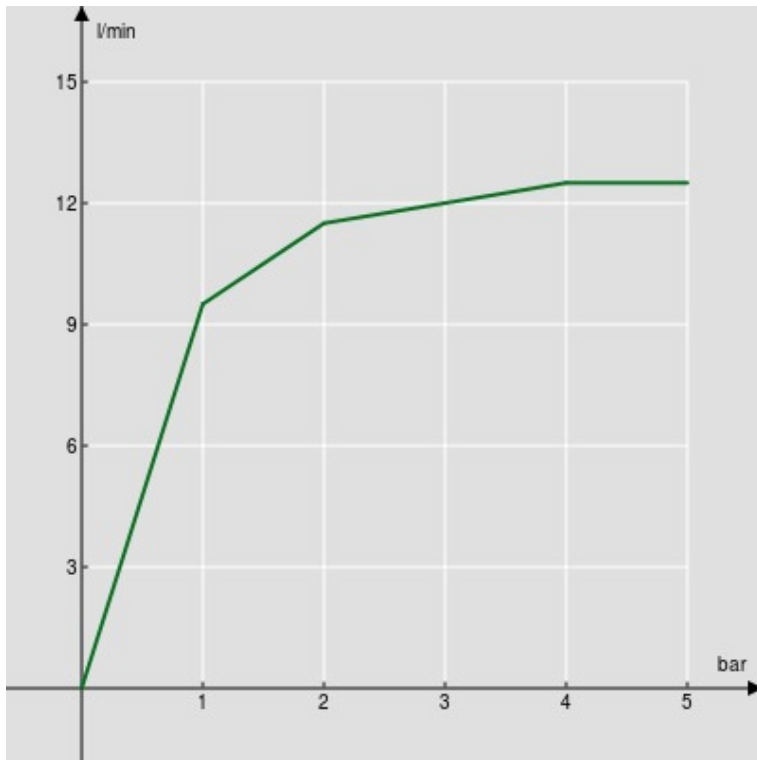

SPECIFICATIES

1-straals handdouche (Abs)

Chrome

Aansluiting  $\varnothing$  1/2"

Verpakking: 4,5 x 4,7 x 18,5 cm / 0,00039 m<sup>3</sup> / 0,18 kg

FLOW RATE DIAGRAM: HOT/COLD WATER

— Hand shower