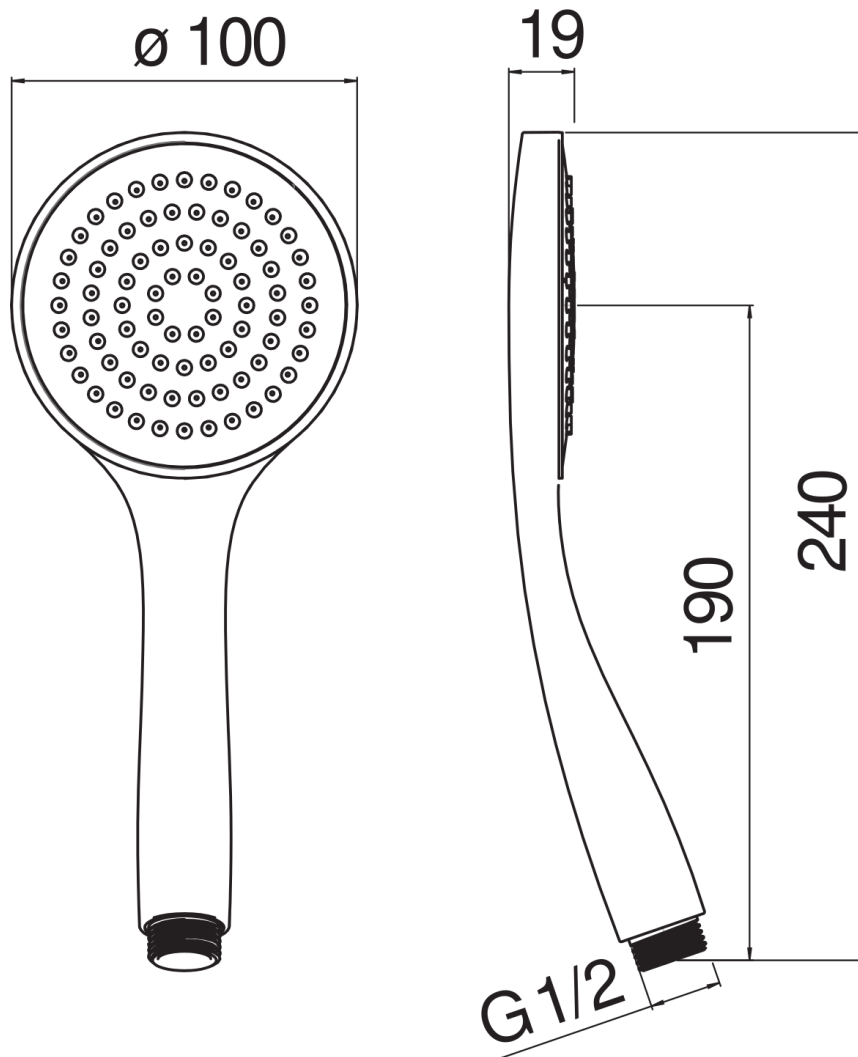

SPECIFICATIES

1-straals handdouche (Abs)

Chrome

Aansluiting  $\varnothing$  1/2"

Verpakking: 4,5 x 4,7 x 18,5 cm / 0,00039 m<sup>3</sup> / 0,18 kg

FLOW RATE DIAGRAM: HOT/COLD WATER

— Hand shower