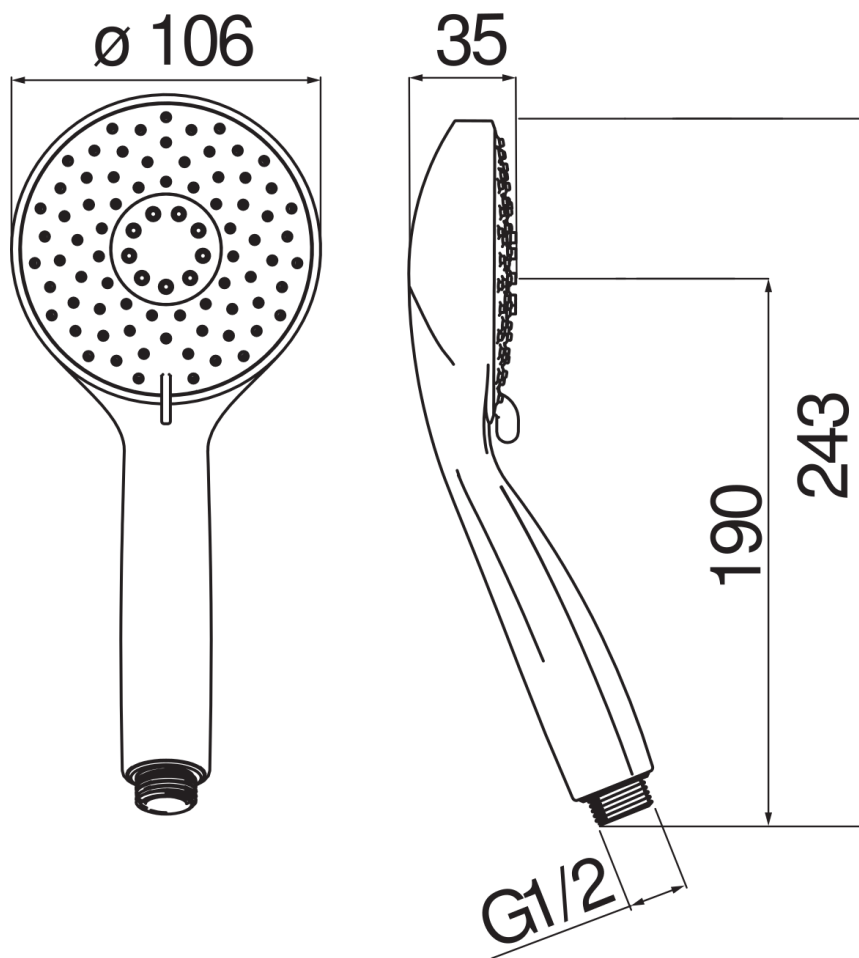

SPECIFICATIES

3-straals handdouche (Abs)

Chrome

Aansluiting \varnothing 1/2"

Verpakking: 0,3 kg

FLOW RATE DIAGRAM: HOT/COLD WATER