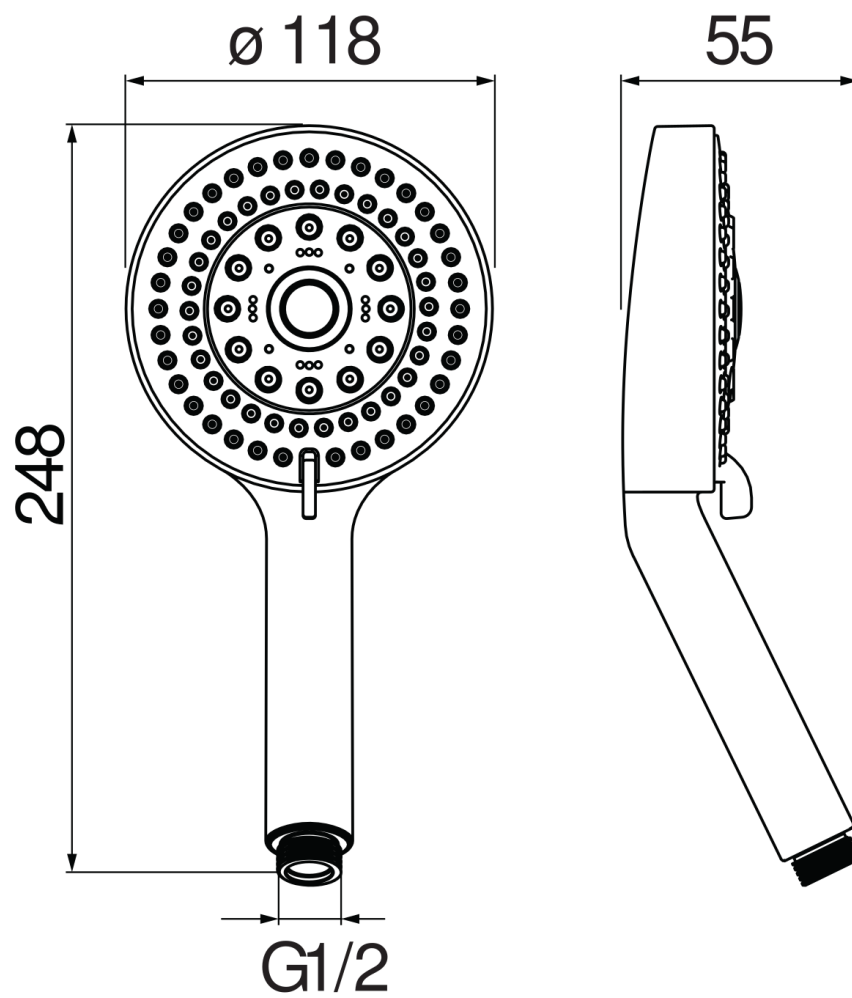

SPECIFICATIES

5-straals handdouche (Abs)

Chrome

Aansluiting  $\varnothing$  1/2"

Verpakking: 0,3 kg

FLOW RATE DIAGRAM: HOT/COLD WATER