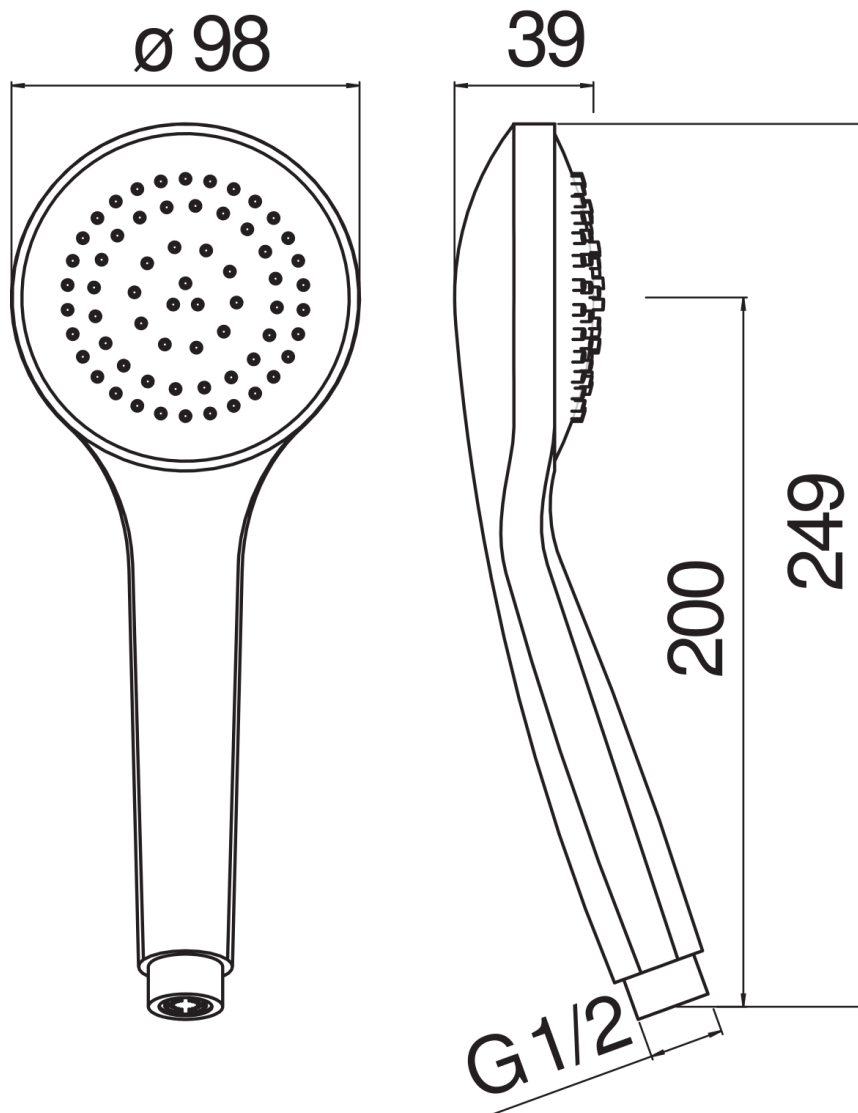

SPECIFICATIES

1-straals handdouche (Abs)

Chrome

Aansluiting  $\varnothing$  1/2"

Verpakking: 26 x 10 x 7 cm / 0,00182 m<sup>3</sup> / 0,19 kg

FLOW RATE DIAGRAM: HOT/COLD WATER