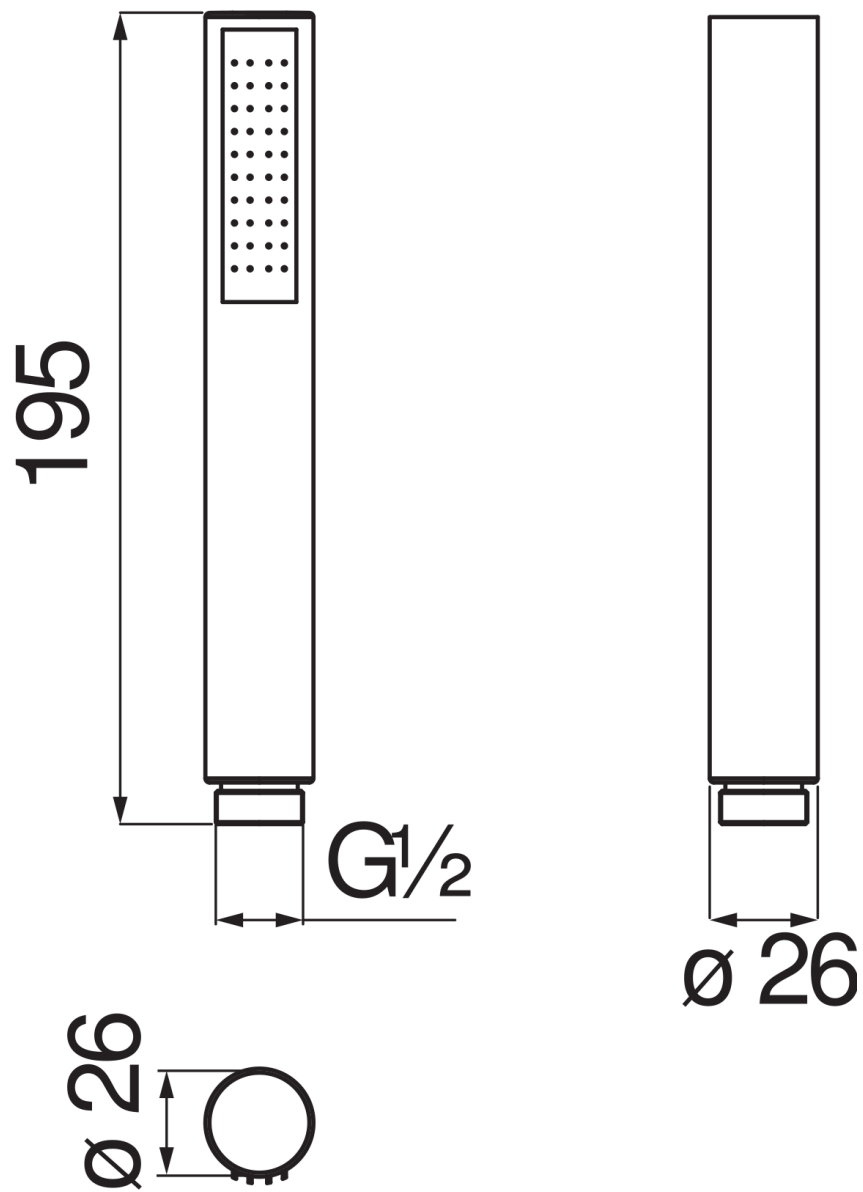

SPECIFICATIES

1-straals handdouche (Abs)

Chrome

Aansluiting  $\varnothing$  1/2"

Verpakking: 4,5 x 4,7 x 18,5 cm / 0,00039 m<sup>3</sup> / 0,09 kg

FLOW RATE DIAGRAM: HOT/COLD WATER

— Hand shower