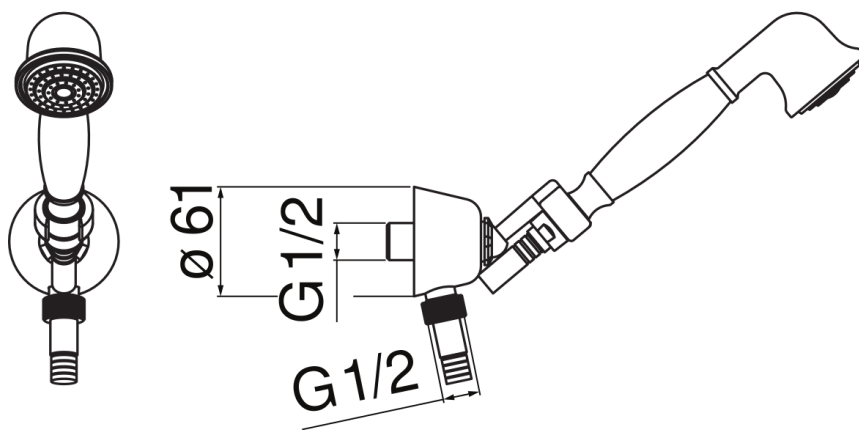

SPECIFICATIES

Doucheset met wateraansluiting \varnothing 1/2"

Chrome

Draaibare handdouchehouder

Slang 150 cm en 1-straals handdouche

Verpakking: 24 x 25 x 8 cm / 0,0048 m³ / 1 kg

FLOW RATE DIAGRAM: HOT/COLD WATER

— Hand shower