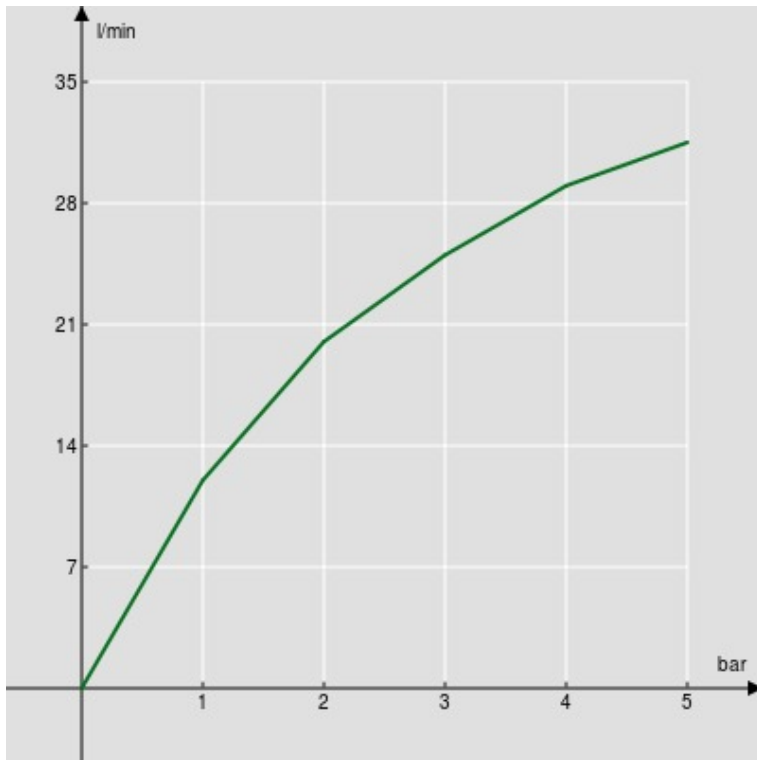

SPECIFICATIES

Doucheset met wateraansluiting \varnothing 1/2"

Chrome

Draaibare handdouchehouder

Slang 150 cm en 1-straals handdouche

Verpakking: 24 x 25 x 8 cm / 0,0048 m³ / 1 kg

FLOW RATE DIAGRAM: HOT/COLD WATER