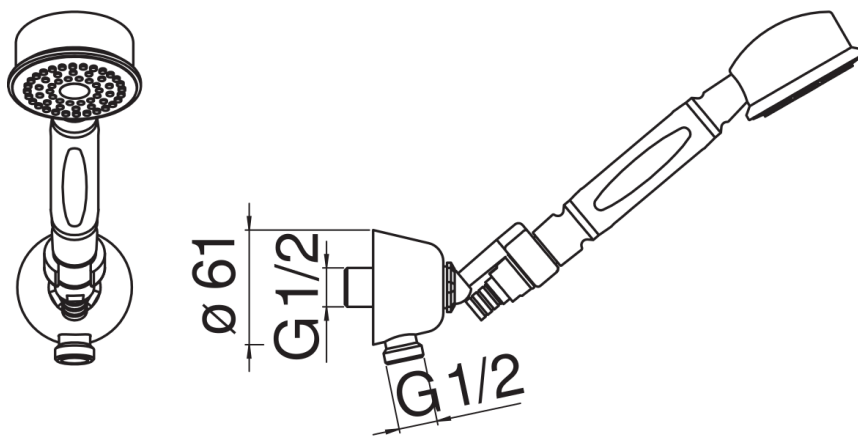

SPECIFICATIES

Doucheset met wateraansluiting \varnothing 1/2"

Chrome

Draaibare handdouchehouder

Slang 150 cm en 1-straals handdouche

Verpakking: 24 x 25 x 8 cm / 0,0048 m³ / 1,5 kg

FLOW RATE DIAGRAM: HOT/COLD WATER