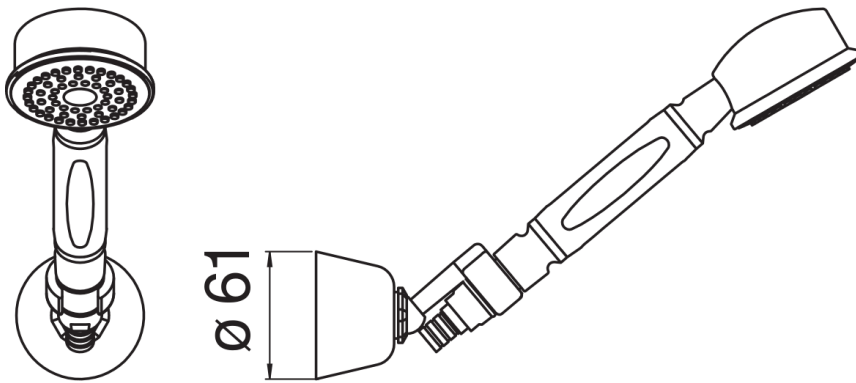

SPECIFICATIES

Doucheset

Chrome

Draaibare handdouchehouder

Slang 150 cm en 1-straals handdouche

Verpakking: 24 x 25 x 8 cm / 0,0048 m³ / 0,5 kg

FLOW RATE DIAGRAM: HOT/COLD WATER