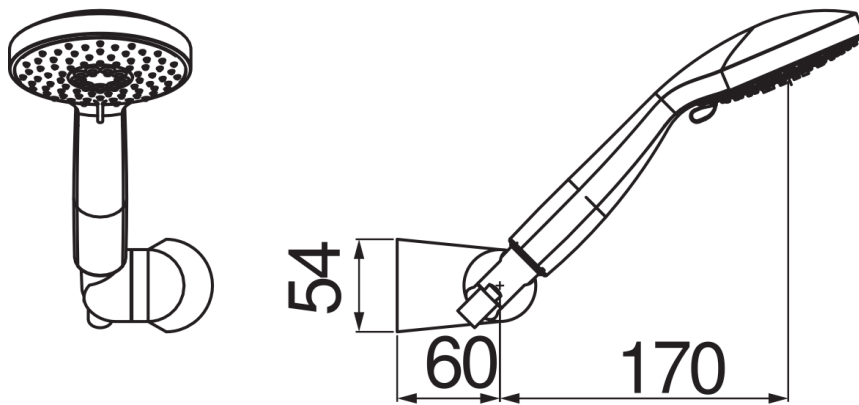

SPECIFICATIES

Doucheset

Chrome

Draaibare handdouchehouder

Slang 150 cm en 1-straals handdouche

Verpakking: 24 x 25 x 8 cm / 0,0048 m³ / 0,62 kg

FLOW RATE DIAGRAM: HOT/COLD WATER

— Hand shower