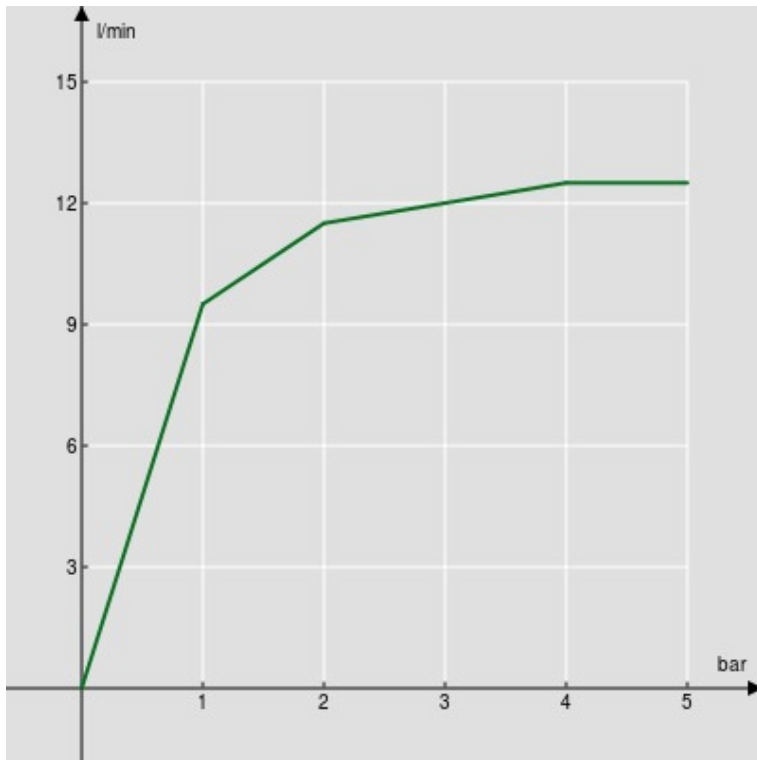

SPECIFICATIES

Doucheset

Chrome

Draaibare handdouchehouder

Slang 150 cm en 1-straals handdouche

Verpakking: 24 x 25 x 8 cm / 0,0048 m³ / 0,62 kg

FLOW RATE DIAGRAM: HOT/COLD WATER

— Hand shower