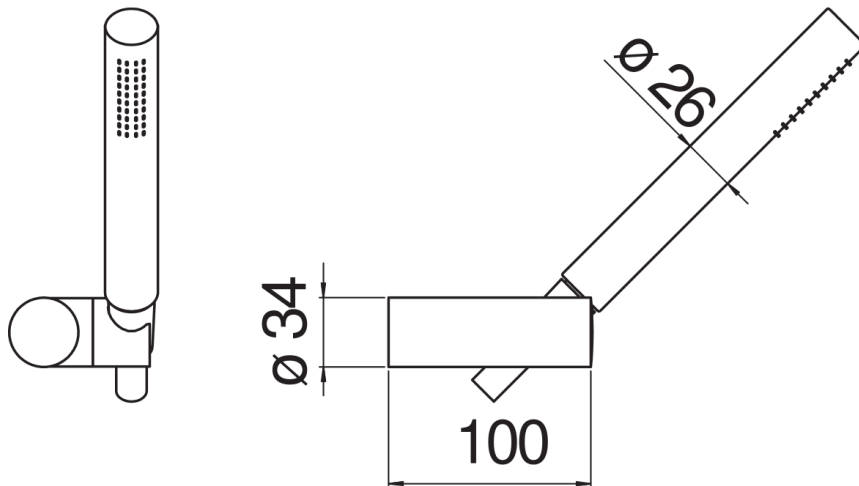

SPECIFICATIES

Doucheset

Diamond smoke PVD

Draaibare handdouchehouder

Slang 150 cm en 1-straals handdouche

Verpakking: 24 x 25 x 8 cm / 0,0048 m³ / 0,64 kg

FLOW RATE DIAGRAM: HOT/COLD WATER

— Hand shower