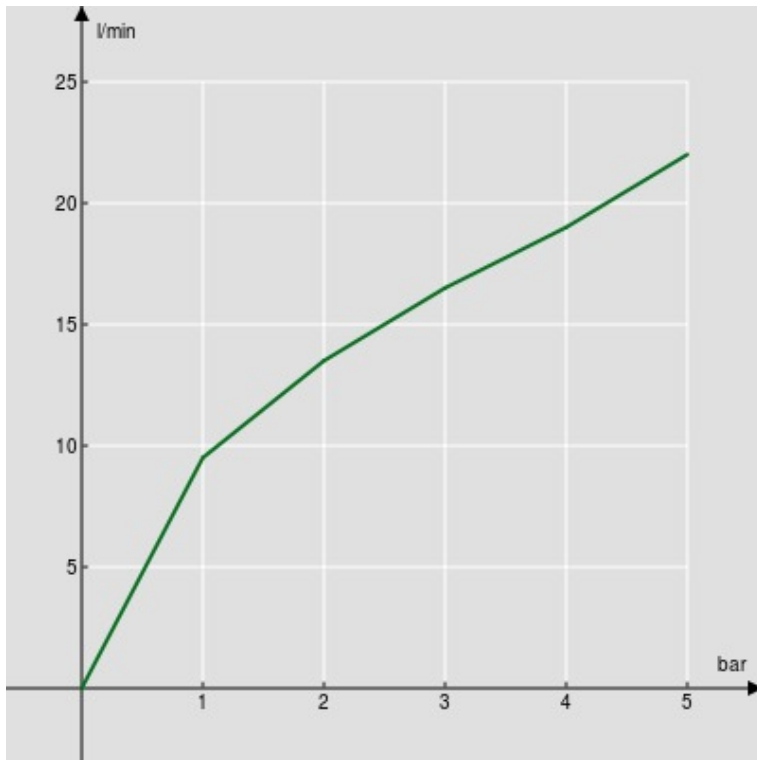

SPECIFICATIES

Doucheset

Diamond smoke PVD

Draaibare handdouchehouder

Slang 150 cm en 1-straals handdouche

Verpakking: 24 x 25 x 8 cm / 0,0048 m³ / 0,64 kg

FLOW RATE DIAGRAM: HOT/COLD WATER

— Hand shower