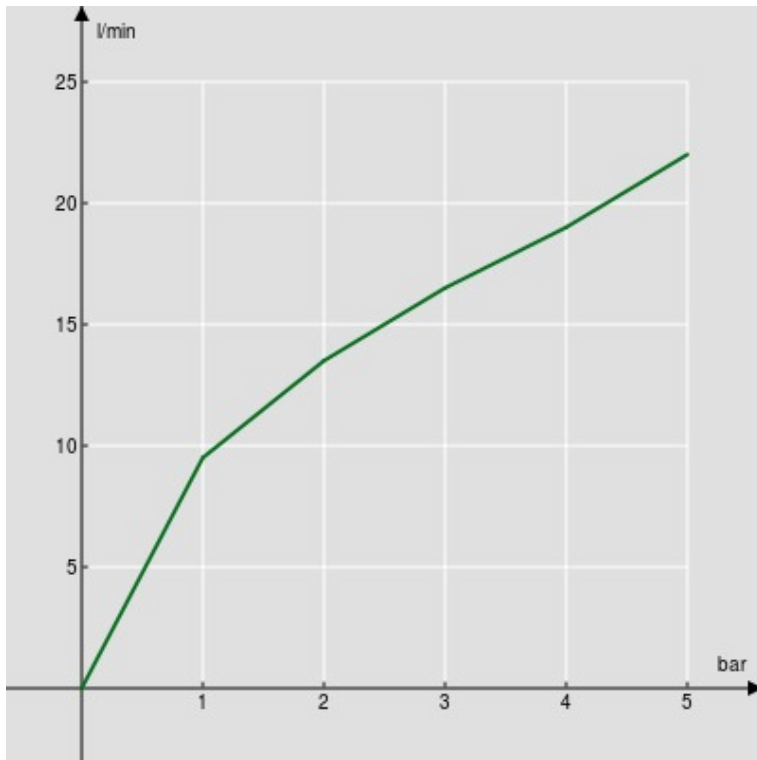

SPECIFICATIES

Doucheset

Chocolate red PVD

Draaibare handdouchehouder

Slang 150 cm en 1-straals handdouche

Verpakking: 24 x 25 x 8 cm / 0,0048 m³ / 0,64 kg

FLOW RATE DIAGRAM: HOT/COLD WATER

— Hand shower