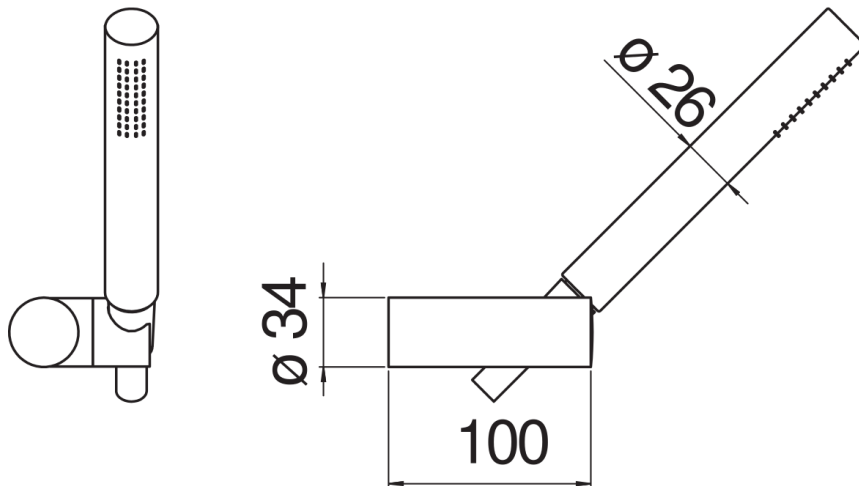

SPECIFICATIES

Doucheset

Chocolate red PVD

Draaibare handdouchehouder

Slang 150 cm en 1-straals handdouche

Verpakking: 24 x 25 x 8 cm / 0,0048 m³ / 0,64 kg

FLOW RATE DIAGRAM: HOT/COLD WATER

— Hand shower