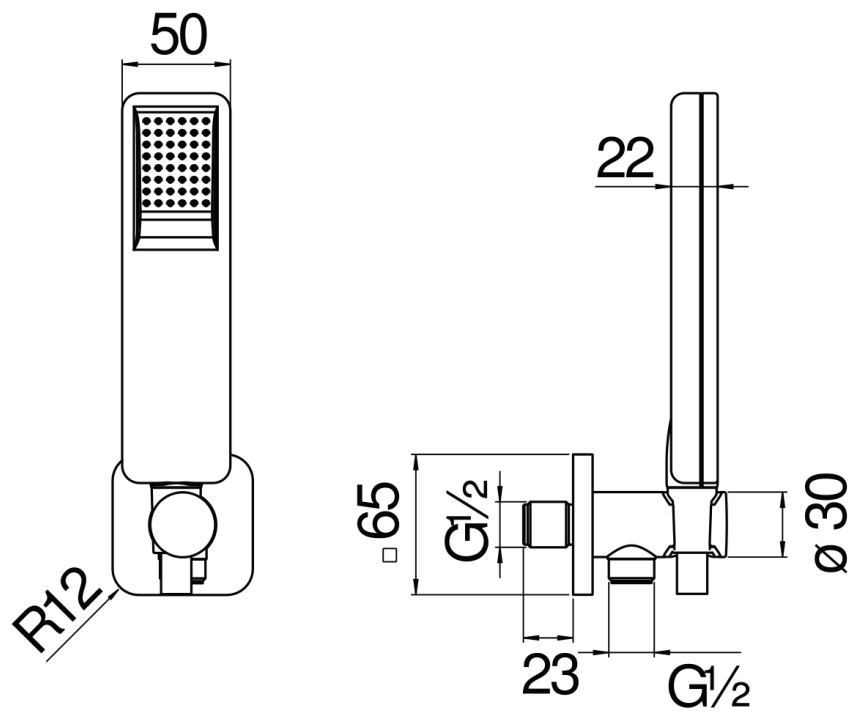

SPECIFICATIES

Doucheset met wateraansluiting \varnothing 1/2"

Chrome

Teflon gecoate vaste handdouchesteun

Slang 150 cm en 1-straals handdouche

Verpakking: 24 x 25 x 8 cm / 0,0048 m³ / 0,8 kg

FLOW RATE DIAGRAM: HOT/COLD WATER