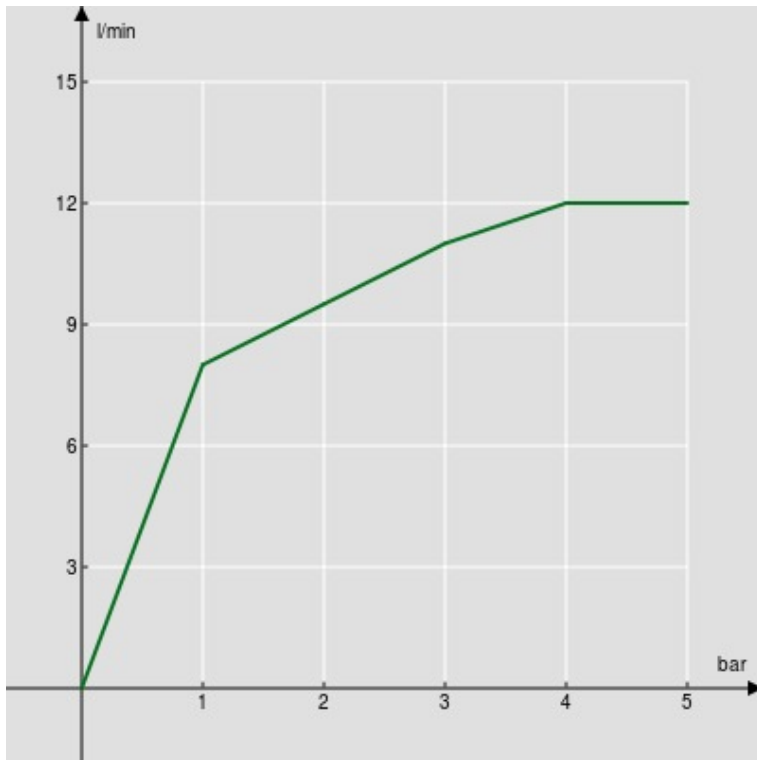

SPECIFICATIES

Doucheset met wateraansluiting \varnothing 1/2"

Chrome

Teflon gecoate vaste handdouchesteun

Slang 150 cm en 1-straals handdouche

Verpakking: 24 x 25 x 8 cm / 0,0048 m³ / 0,8 kg

FLOW RATE DIAGRAM: HOT/COLD WATER