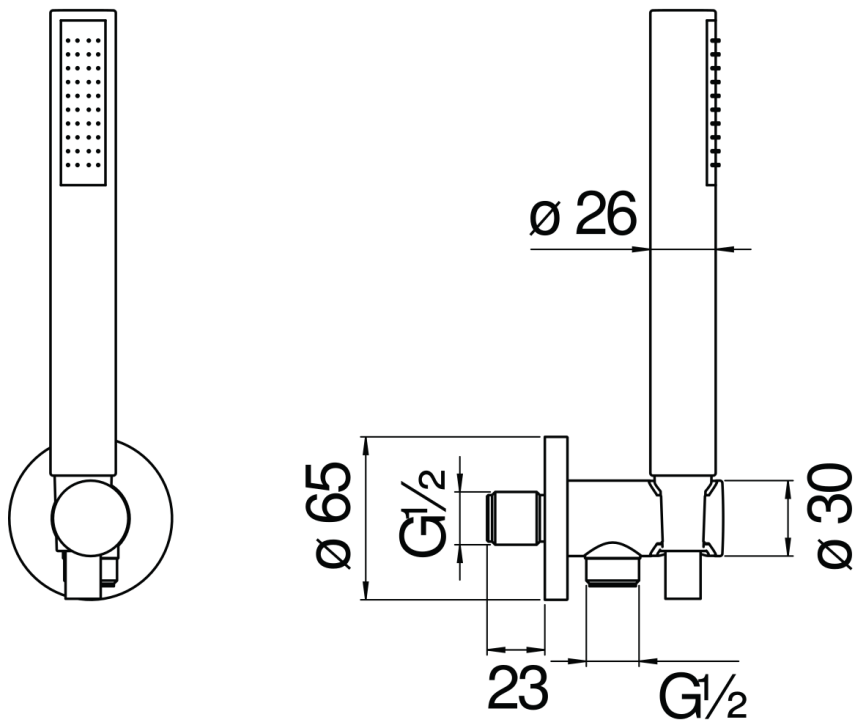

SPECIFICATIES

Doucheset met wateraansluiting ø 1/2"

Velvet black

Teflon gecoate vaste handdouchesteun

Slang 150 cm en 1-straals handdouche

Verpakking: 24 x 25 x 8 cm / 0,0048 m<sup>3</sup> / 0,8 kg

FLOW RATE DIAGRAM: HOT/COLD WATER