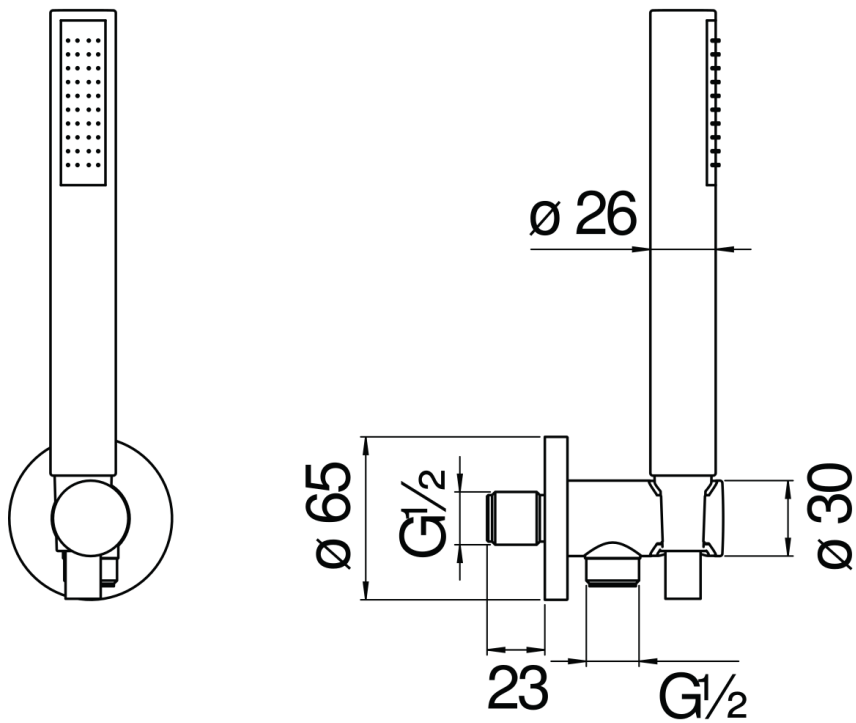

SPECIFICATIES

Doucheset met wateraansluiting \varnothing 1/2"

Red canyon PVD

Teflon gecoate vaste handdouchesteun

Slang 150 cm en 1-straals handdouche

Verpakking: 24 x 25 x 8 cm / 0,0048 m³ / 0,8 kg

FLOW RATE DIAGRAM: HOT/COLD WATER