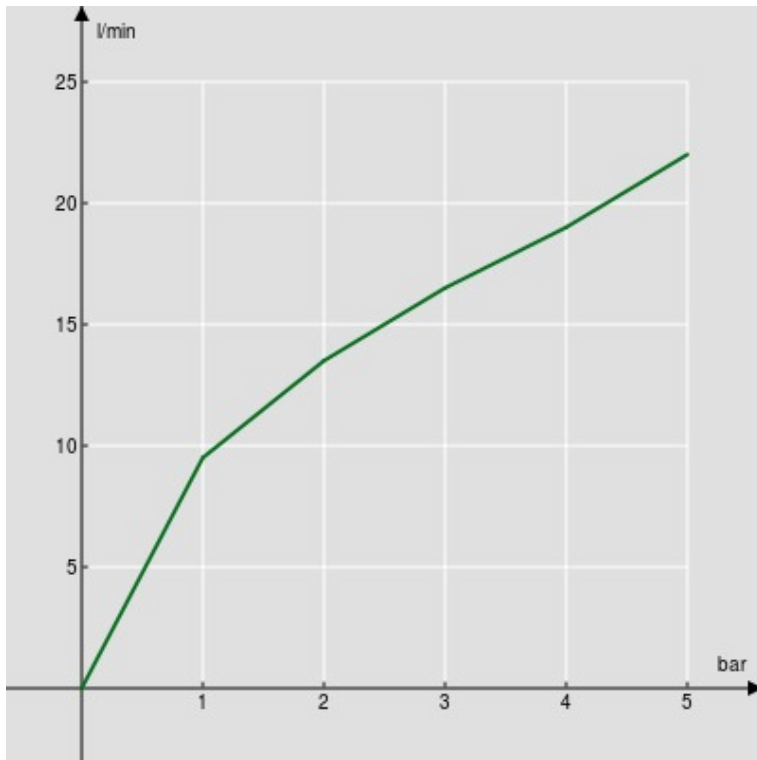

SPECIFICATIES

Doucheset met wateraansluiting \varnothing 1/2"

Red canyon PVD

Teflon gecoate vaste handdouchesteun

Slang 150 cm en 1-straals handdouche

Verpakking: 24 x 25 x 8 cm / 0,0048 m³ / 0,8 kg

FLOW RATE DIAGRAM: HOT/COLD WATER