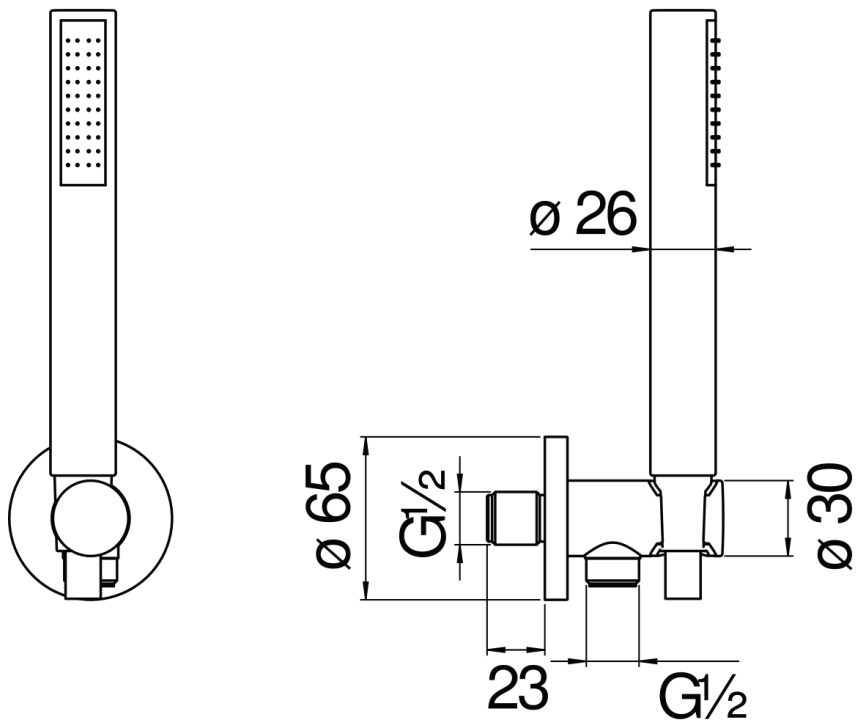

SPECIFICATIES

Doucheset met wateraansluiting \varnothing 1/2"

Polar white

Teflon gecoate vaste handdouchesteun

Slang 150 cm en 1-straals handdouche

Verpakking: 24 x 25 x 8 cm / 0,0048 m³ / 0,8 kg

FLOW RATE DIAGRAM: HOT/COLD WATER