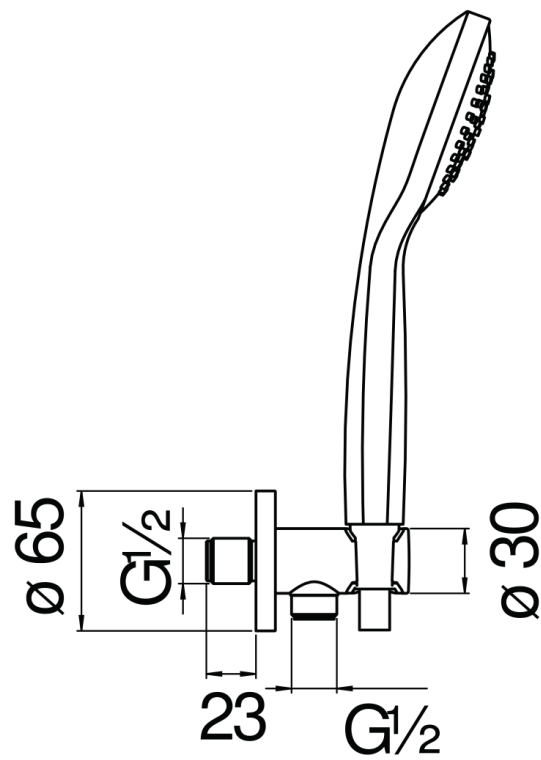

SPECIFICATIES

Doucheset met wateraansluiting \varnothing 1/2"

Chrome

Teflon gecoate vaste handdouchesteun

Slang 150 cm en 1-straals handdouche

Verpakking: 24 x 25 x 8 cm / 0,0048 m³ / 0,86 kg

FLOW RATE DIAGRAM: HOT/COLD WATER

— Hand shower