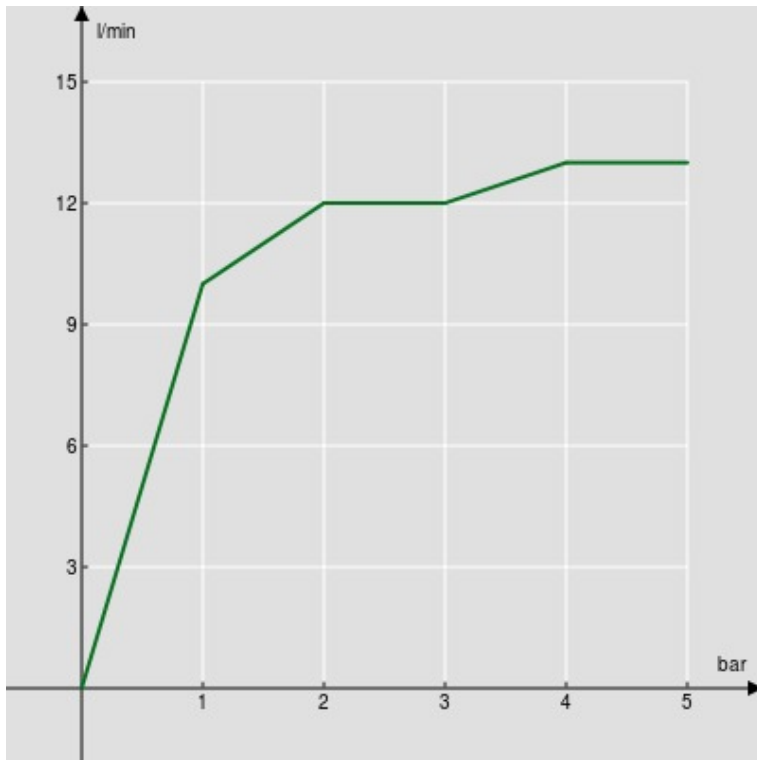

SPECIFICATIES

Doucheset met wateraansluiting \varnothing 1/2"

Chrome

Teflon gecoate vaste handdouchesteun

Slang 150 cm en 1-straals handdouche

Verpakking: 24 x 25 x 8 cm / 0,0048 m³ / 0,86 kg

FLOW RATE DIAGRAM: HOT/COLD WATER