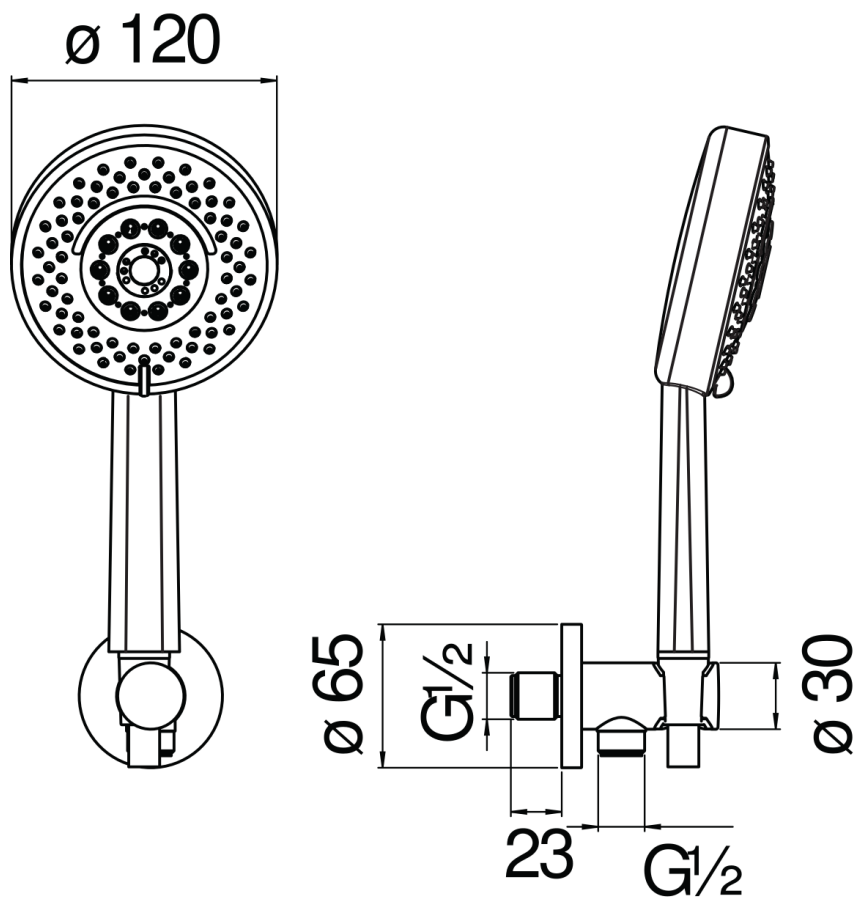

SPECIFICATIES

Doucheset met wateraansluiting  $\varnothing$  1/2"

Chrome

Teflon gecoate vaste handdouchesteun

Slang 150 cm en 4-straals handdouche

Verpakking: 24 x 25 x 8 cm / 0,0048 m<sup>3</sup> / 1 kg

FLOW RATE DIAGRAM: HOT/COLD WATER

— Hand shower

FLOW RATE DIAGRAM: MIXED WATER

— Hand shower