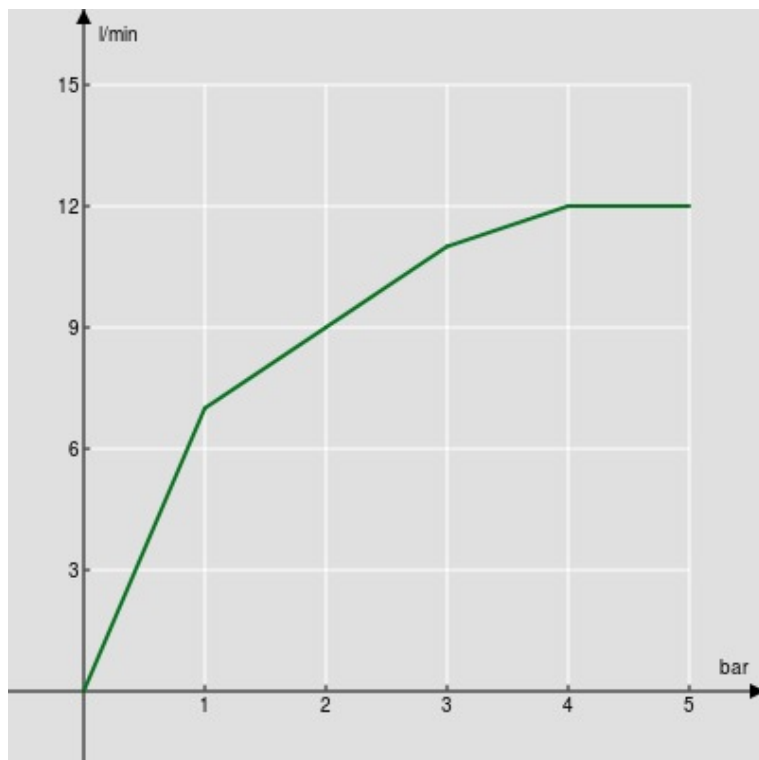

SPECIFICATIES

Doucheset met wateraansluiting  $\varnothing$  1/2"

Chrome

Teflon gecoate vaste handdouchesteun

Slang 150 cm en 4-straals handdouche

Verpakking: 24 x 25 x 8 cm / 0,0048 m<sup>3</sup> / 1 kg

FLOW RATE DIAGRAM: HOT/COLD WATER

— Hand shower

FLOW RATE DIAGRAM: MIXED WATER

— Hand shower