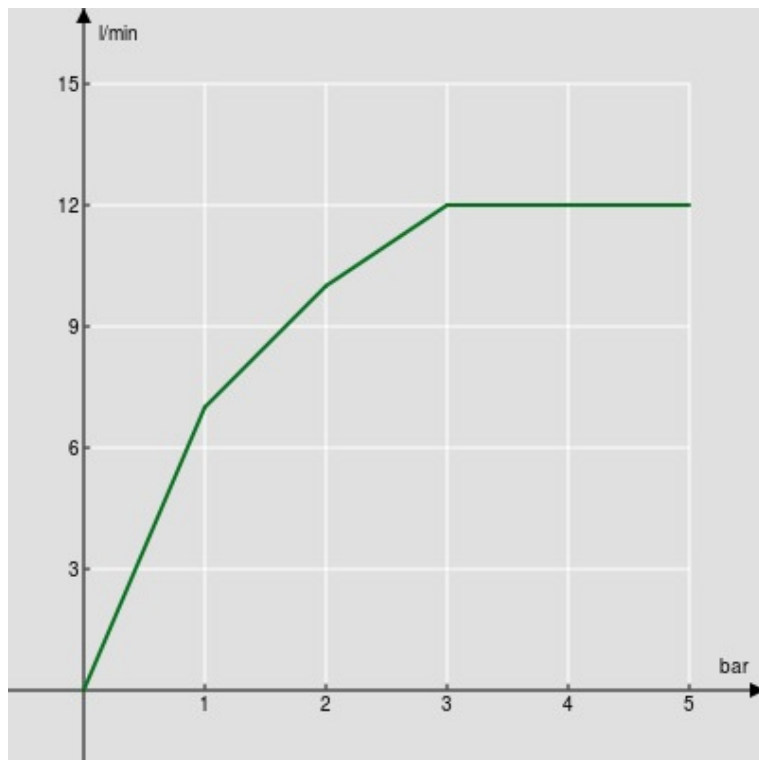

SPECIFICATIES

Doucheset met wateraansluiting  $\varnothing$  1/2"

Chrome

Teflon gecoate vaste handdouchesteun

Slang 150 cm en 4-straals handdouche

Verpakking: 24 x 25 x 8 cm / 0,0048 m<sup>3</sup> / 1 kg

FLOW RATE DIAGRAM: HOT/COLD WATER

— Hand shower

FLOW RATE DIAGRAM: MIXED WATER

— Hand shower