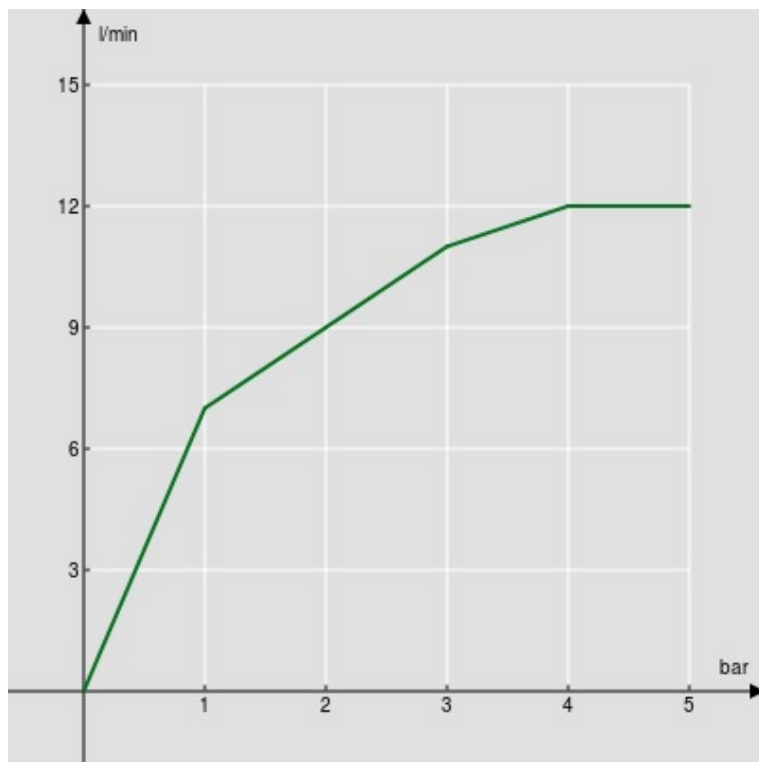

SPECIFICATIES

Doucheset

Velvet black

Draaibare handdouchehouder

Slang 150 cm en 4-straals handdouche

Verpakking: 24 x 25 x 8 cm / 0,0048 m³ / 0,4 kg

FLOW RATE DIAGRAM: HOT/COLD WATER

— Hand shower

FLOW RATE DIAGRAM: MIXED WATER

— Hand shower