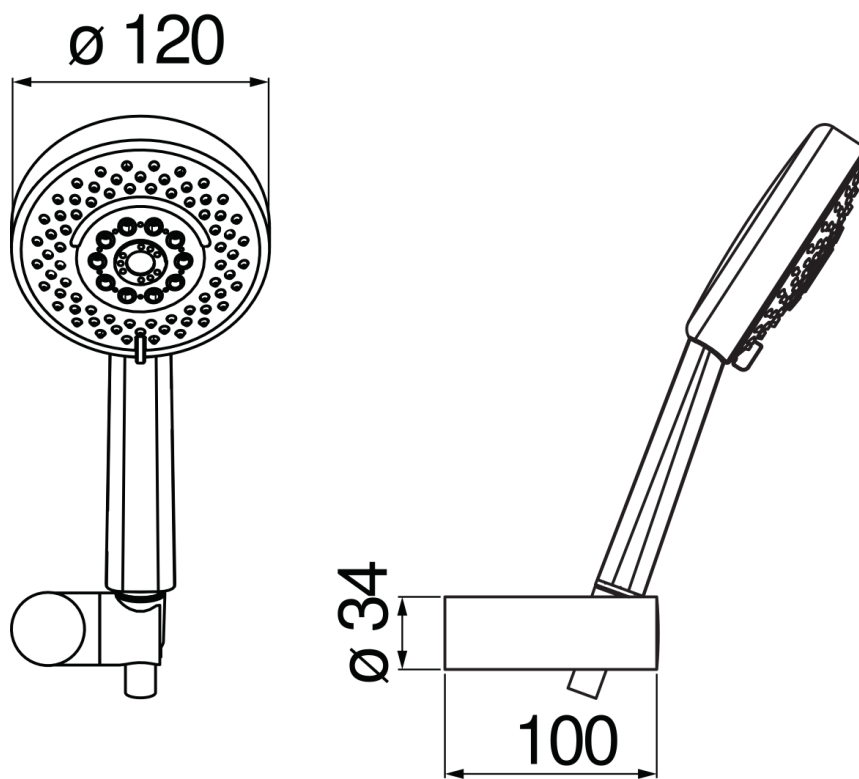

SPECIFICATIES

Doucheset

Velvet black

Draaibare handdouchehouder

Slang 150 cm en 4-straals handdouche

Verpakking: 24 x 25 x 8 cm / 0,0048 m³ / 0,4 kg

FLOW RATE DIAGRAM: HOT/COLD WATER

— Hand shower

FLOW RATE DIAGRAM: MIXED WATER

— Hand shower