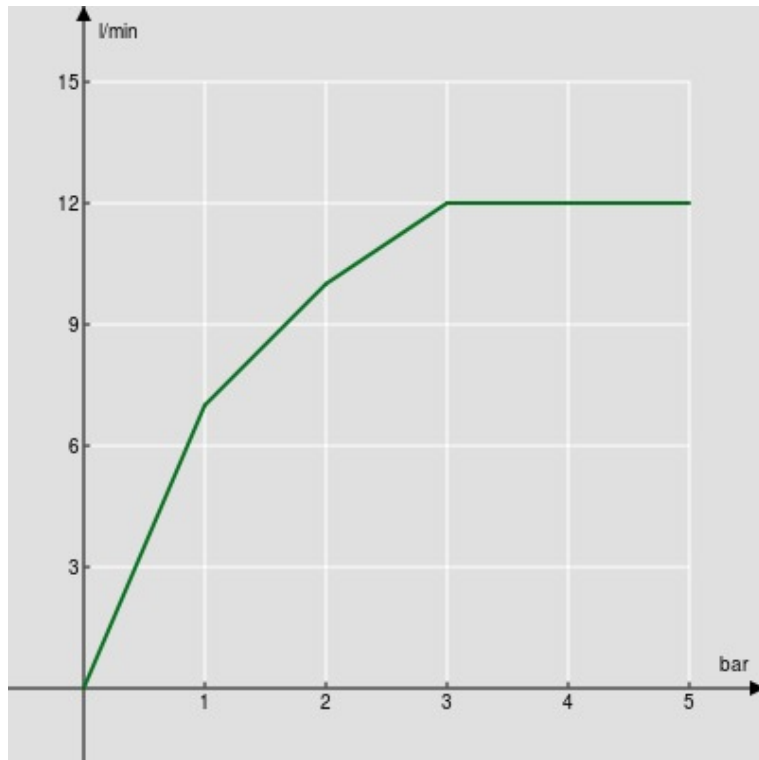

SPECIFICATIES

Doucheset

Velvet black

Draaibare handdouchehouder

Slang 150 cm en 4-straals handdouche

Verpakking: 24 x 25 x 8 cm / 0,0048 m³ / 0,4 kg

FLOW RATE DIAGRAM: HOT/COLD WATER

— Hand shower

FLOW RATE DIAGRAM: MIXED WATER

— Hand shower