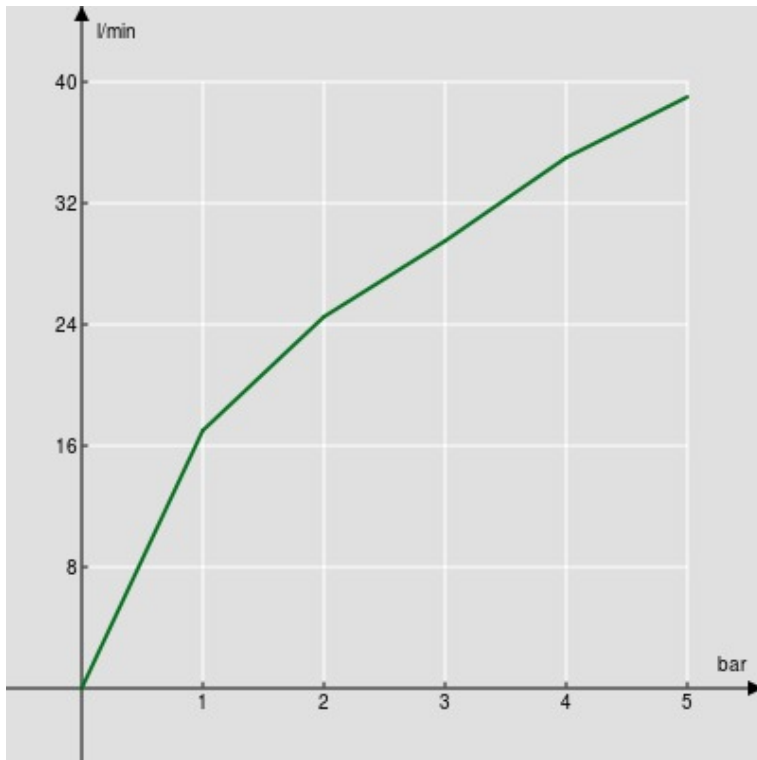

SPECIFICATIES

Doucheset met wateraansluiting \varnothing 1/2"

Velvet black

Teflon gecoate vaste handdouchesteun

Slang 150 cm en 1-straals handdouche

Verpakking: 24 x 25 x 8 cm / 0,0048 m³ / 0,9 kg

FLOW RATE DIAGRAM: HOT/COLD WATER