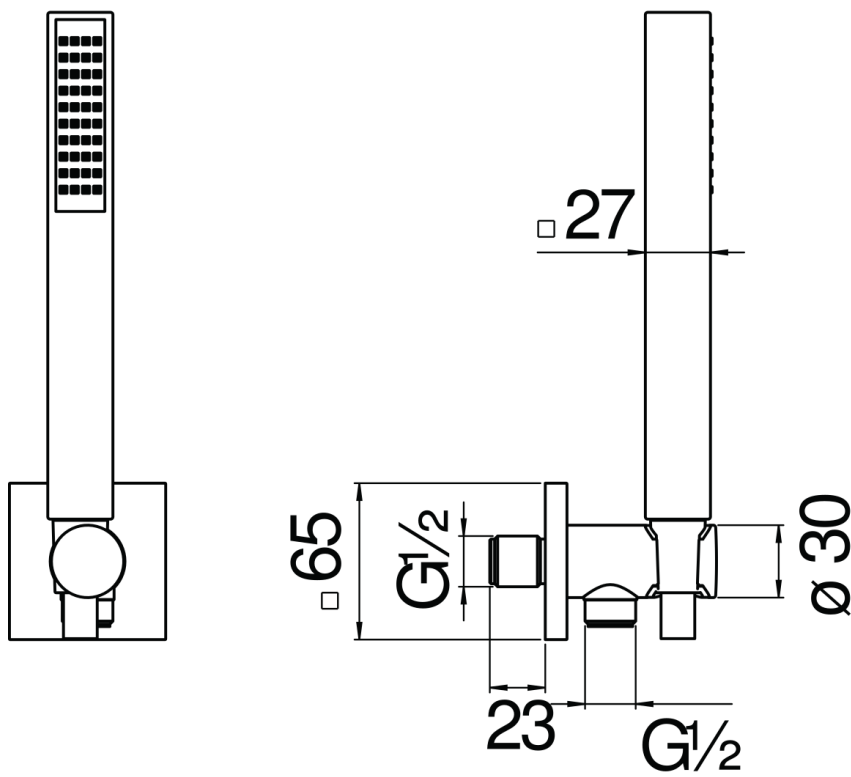

SPECIFICATIES

Doucheset met wateraansluiting \varnothing 1/2"

Velvet black

Teflon gecoate vaste handdouchesteun

Slang 150 cm en 1-straals handdouche

Verpakking: 24 x 25 x 8 cm / 0,0048 m³ / 0,9 kg

FLOW RATE DIAGRAM: HOT/COLD WATER