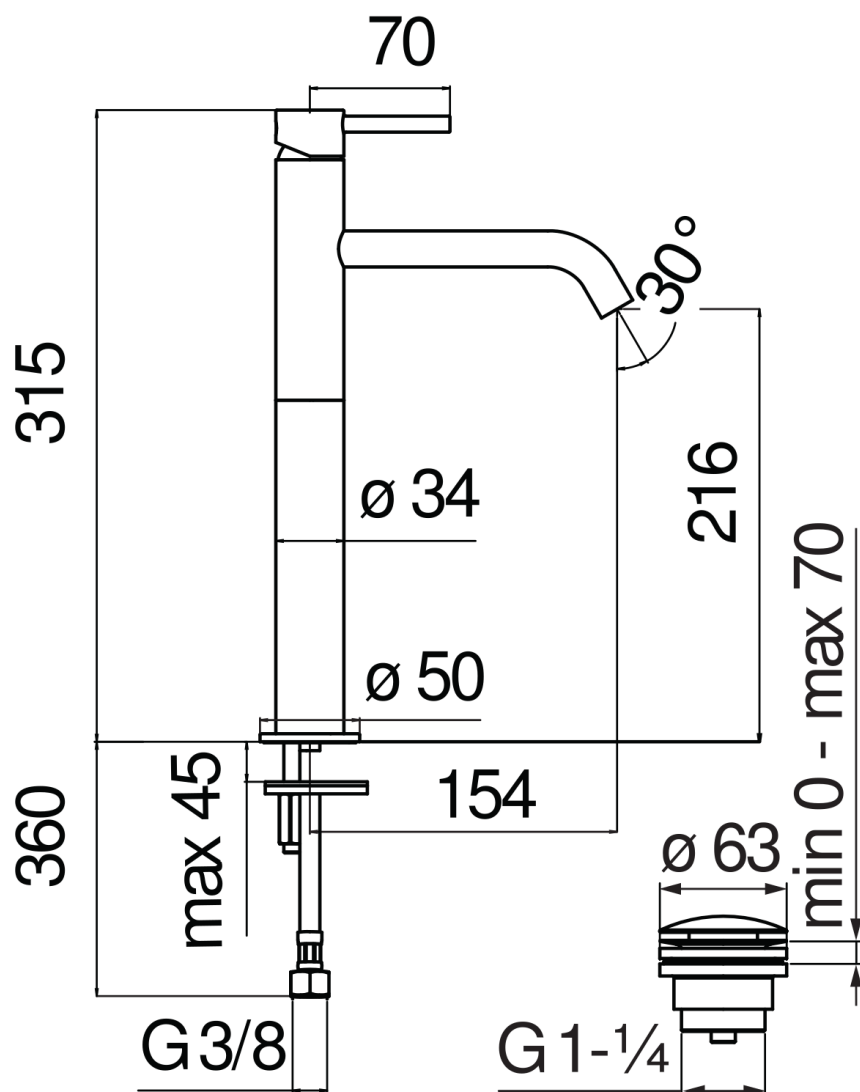

SPECIFICATIES

Eengreepskraan hoog

Chrome

Anti-kalk beluchter M 16,5 x 1

Afvoer 1 1/4" push

Slangen rvs ø 3/8"

Debietbegrenzer met rem op 50%

Verpakking: 56,5 x 29 x 7,1 cm / 0,01163 m<sup>3</sup> / 2,14 kg

CERTIFICERINGEN

FLOW RATE DIAGRAM: HOT/COLD WATER

FLOW RATE DIAGRAM: MIXED WATER