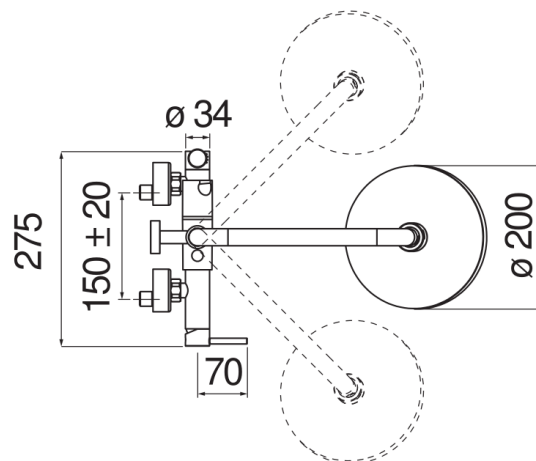

SPECIFICATIES

Eengreeps opbouwkraan

Chrome

Hoofddouche met kogelgewricht ø 200 mm abs

Anti-kalk systeem

Omsteller met automatische terugkeer

Glijdende en draaibare handdouchehouder

Slang 150 cm en 1-straals handdouche

Debietbegrenzer met rem op 50%

Verpakking: 117 x 42 x 8,5 cm / 0,04177 m<sup>3</sup> / 6,06 kg

FLOW RATE DIAGRAM: HOT/COLD WATER

FLOW RATE DIAGRAM: MIXED WATER