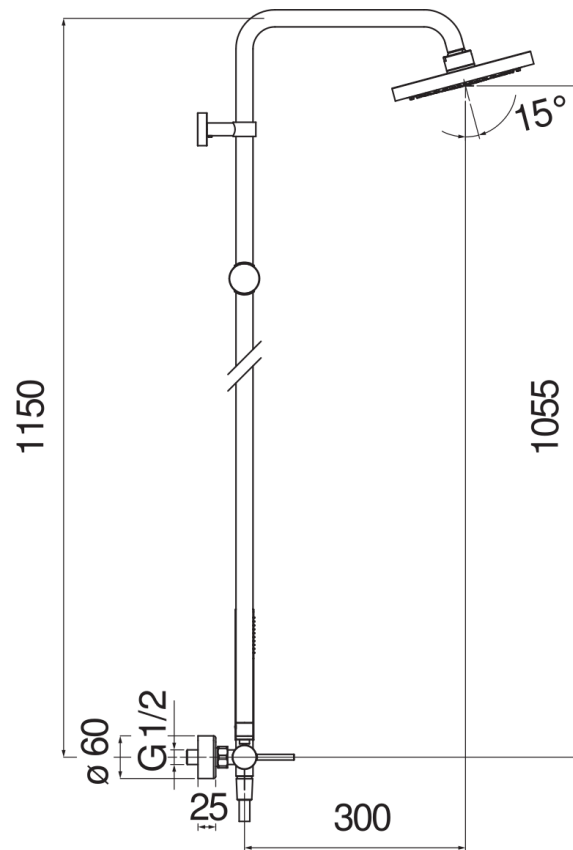

SPECIFICATIES

Eengreeps opbouwkraan

Chrome

Hoofddouche met kogelgewricht ø 200 mm abs

Anti-kalk systeem

Omsteller met automatische terugkeer

Glijdende en draaibare handdouchehouder

Slang 150 cm en 1-straals handdouche

Debietbegrenzer met rem op 50%

Verpakking: 117 x 42 x 8,5 cm / 0,04177 m<sup>3</sup> / 6,06 kg

FLOW RATE DIAGRAM: HOT/COLD WATER

FLOW RATE DIAGRAM: MIXED WATER