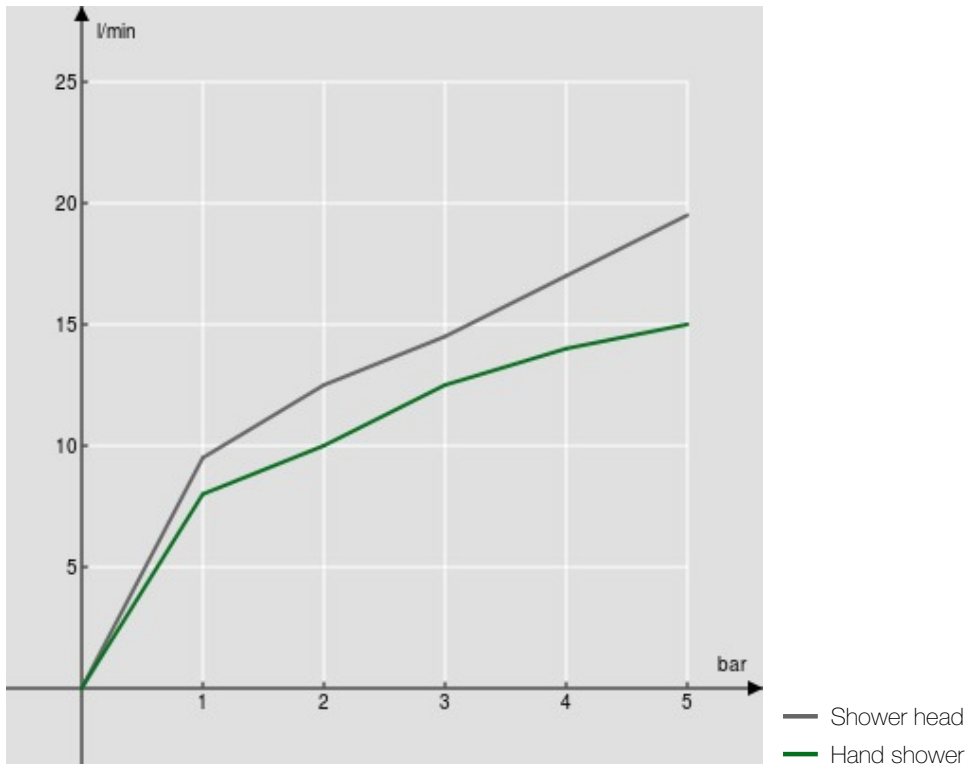

SPECIFICATIES

Eengreeps opbouwkraan

Chrome

Hoofddouche met kogelgewricht ø 200 mm abs

Anti-kalk systeem

Omsteller met automatische terugkeer

Glijdende en draaibare handdouchehouder

Slang 150 cm en 1-straals handdouche

Debietbegrenzer met rem op 50%

Verpakking: 117 x 42 x 8,5 cm / 0,04177 m<sup>3</sup> / 6,06 kg

FLOW RATE DIAGRAM: HOT/COLD WATER

FLOW RATE DIAGRAM: MIXED WATER