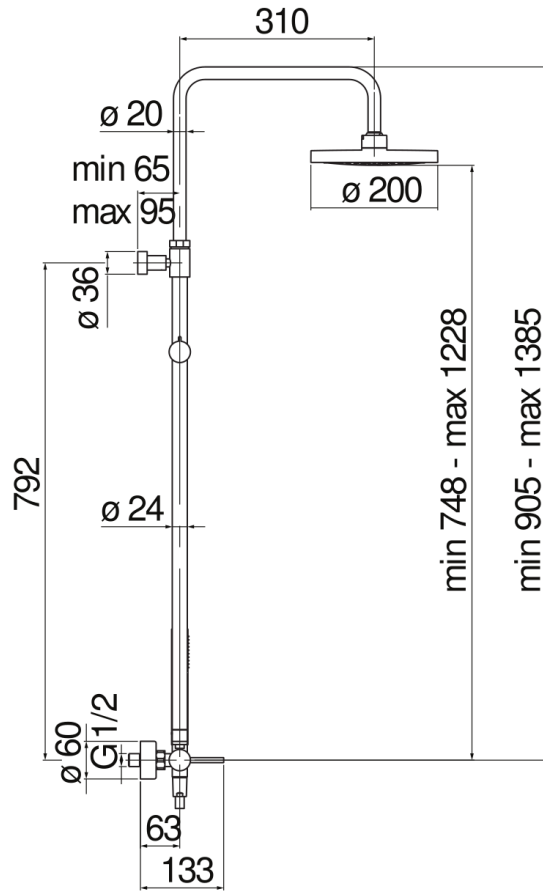

SPECIFICATIES

Externe eengreepskraan met glijstang
Chrome
Hoofddouche met kogelgewricht ø 200 mm abs
Anti-kalk systeem
Omsteller met automatische terugkeer
Glijdende en draaibare handdouchehouder
Slang 150 cm en 1-straals handdouche
Debietbegrenzer met rem op 50%
Verpakking: 117 x 42 x 8,5 cm / 0,04177 m³ / 6,8 kg

CERTIFICERINGEN

FLOW RATE DIAGRAM: HOT/COLD WATER

FLOW RATE DIAGRAM: MIXED WATER