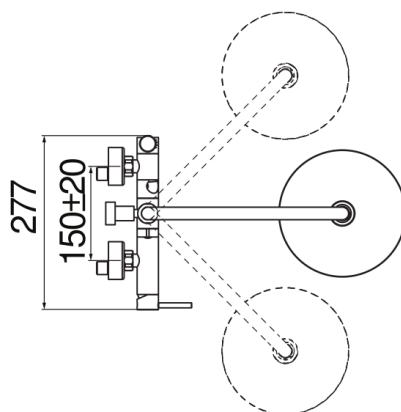

SPECIFICATIES

Externe eengreepskraan met glijstang
Chrome
Hoofddouche met kogelgewricht ø 200 mm abs
Anti-kalk systeem
Omsteller met automatische terugkeer
Glijdende en draaibare handdouchehouder
Slang 150 cm en 1-straals handdouche
Debietbegrenzer met rem op 50%
Verpakking: 117 x 42 x 8,5 cm / 0,04177 m³ / 6,8 kg

CERTIFICERINGEN

FLOW RATE DIAGRAM: HOT/COLD WATER

FLOW RATE DIAGRAM: MIXED WATER