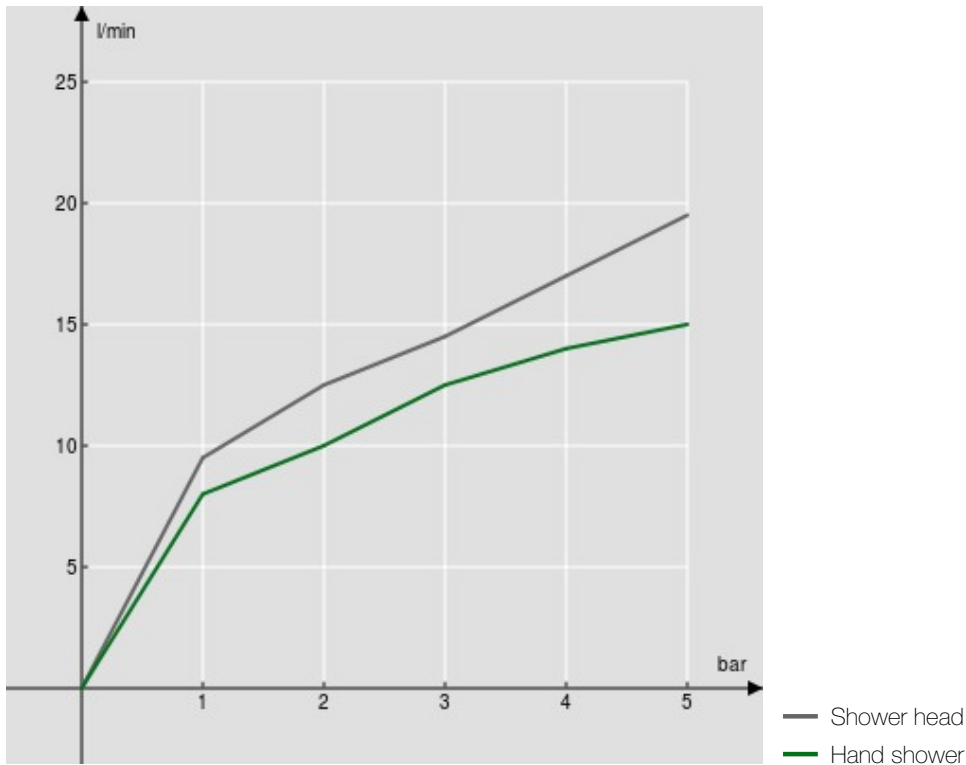

SPECIFICATIES

Externe eengreepskraan met glijstang
Chrome
Hoofddouche met kogelgewricht ø 200 mm abs
Anti-kalk systeem
Omsteller met automatische terugkeer
Glijdende en draaibare handdouchehouder
Slang 150 cm en 1-straals handdouche
Debietbegrenzer met rem op 50%
Verpakking: 117 x 42 x 8,5 cm / 0,04177 m³ / 6,8 kg

CERTIFICERINGEN

FLOW RATE DIAGRAM: HOT/COLD WATER

FLOW RATE DIAGRAM: MIXED WATER