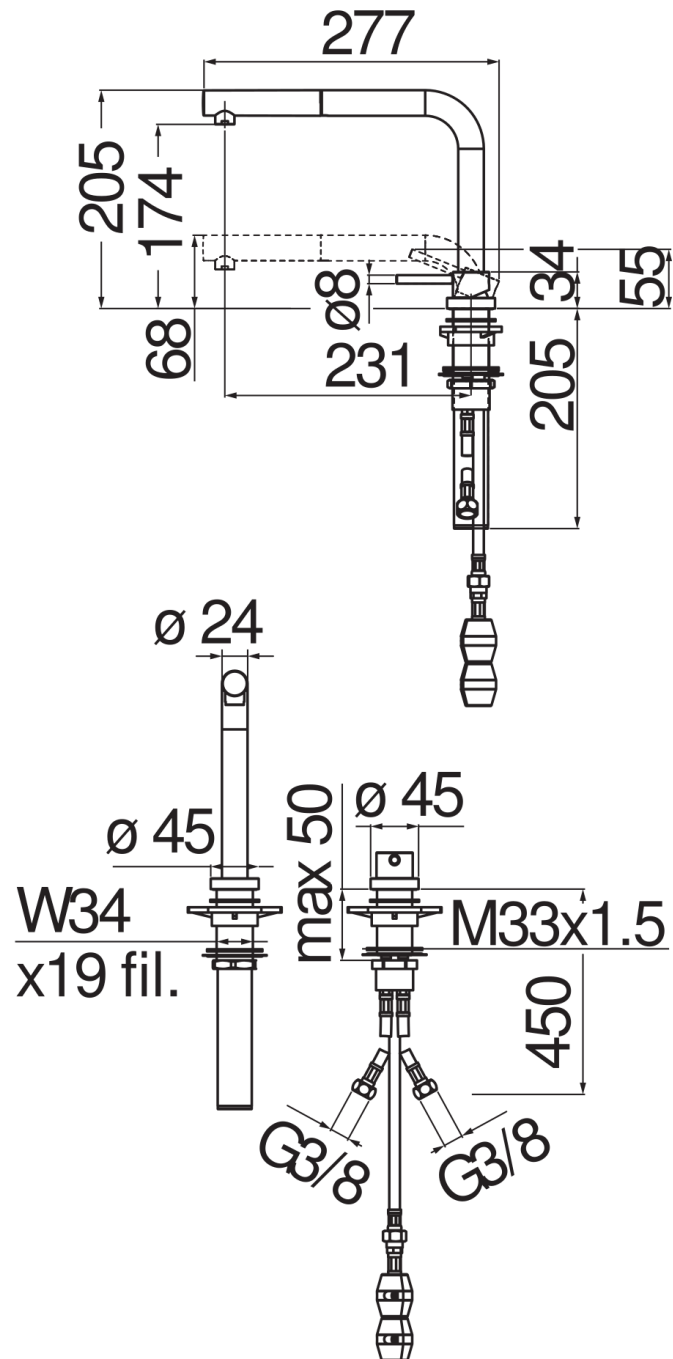

SPECIFICATIES

Eengreepskraan met intrekbare uitloop

Chrome

360° draibare uitloop

Uittrekbare 1-straals handdouche

Slangen rvs ø 3/8"

Debietbegrenzer met rem op 50%

Verpakking: 56,5 x 29 x 7,1 cm / 0,01163 m³ / 2,8 kg

CERTIFICERINGEN

FLOW RATE DIAGRAM: HOT/COLD WATER

FLOW RATE DIAGRAM: MIXED WATER