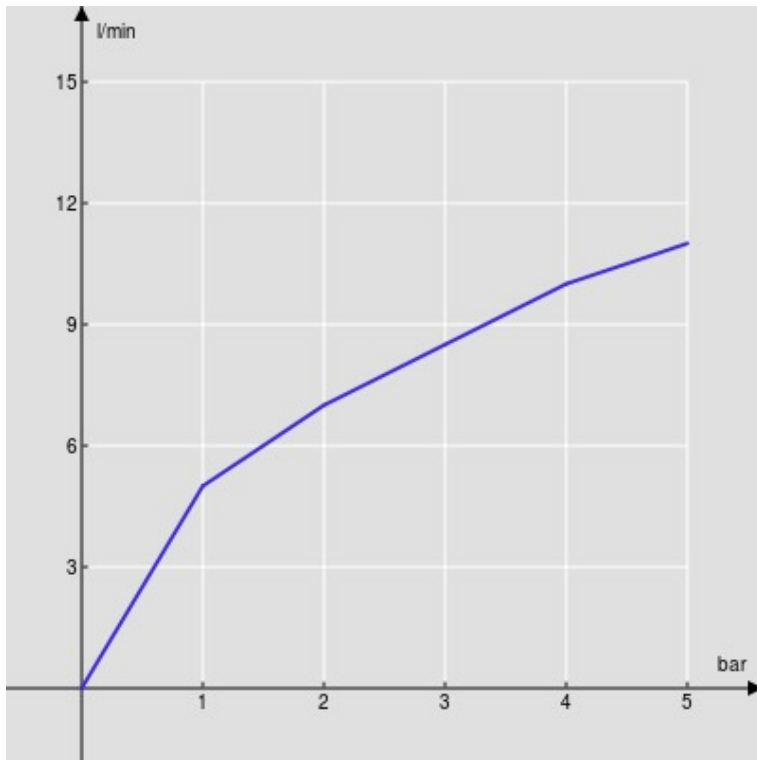

SPECIFICATIES

Eengreeps mengkraan

Chrome

360° draibare uitloop

Uittrekbare 2-straals handdouche

Slangen rvs ø 3/8"

Debietbegrenzer met rem op 50%

Verpakking: 56,5 x 29 x 7,1 cm / 0,01163 m<sup>3</sup> / 2,82 kg

CERTIFICERINGEN

FLOW RATE DIAGRAM: HOT/COLD WATER

— Aerator

FLOW RATE DIAGRAM: MIXED WATER

— Aerator