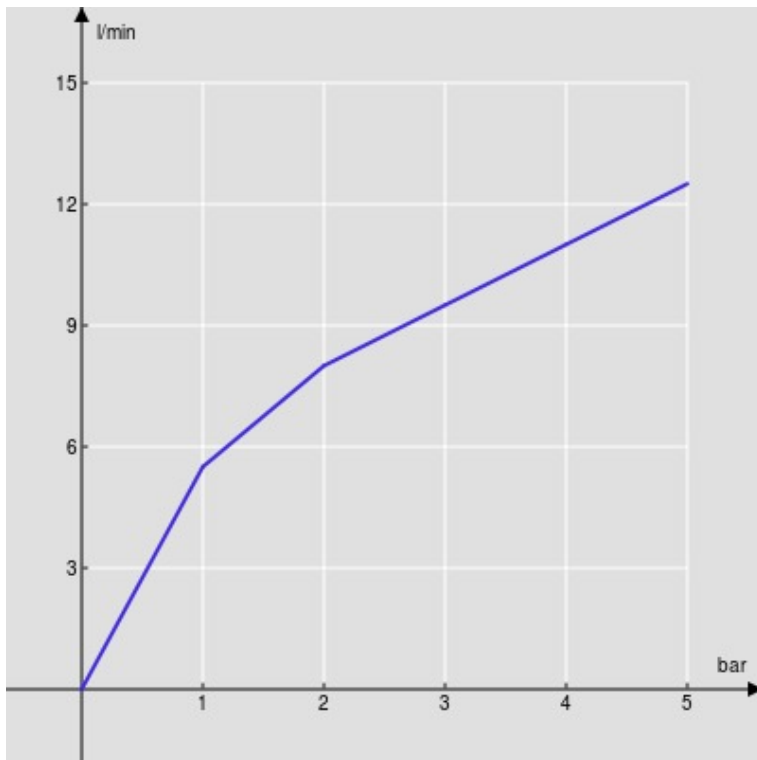

SPECIFICATIES

Eengreeps mengkraan

Chrome

360° draibare uitloop

Uittrekbare 2-straals handdouche

Slangen rvs ø 3/8"

Debietbegrenzer met rem op 50%

Verpakking: 56,5 x 29 x 7,1 cm / 0,01163 m<sup>3</sup> / 2,82 kg

CERTIFICERINGEN

FLOW RATE DIAGRAM: HOT/COLD WATER

— Aerator

FLOW RATE DIAGRAM: MIXED WATER

— Aerator