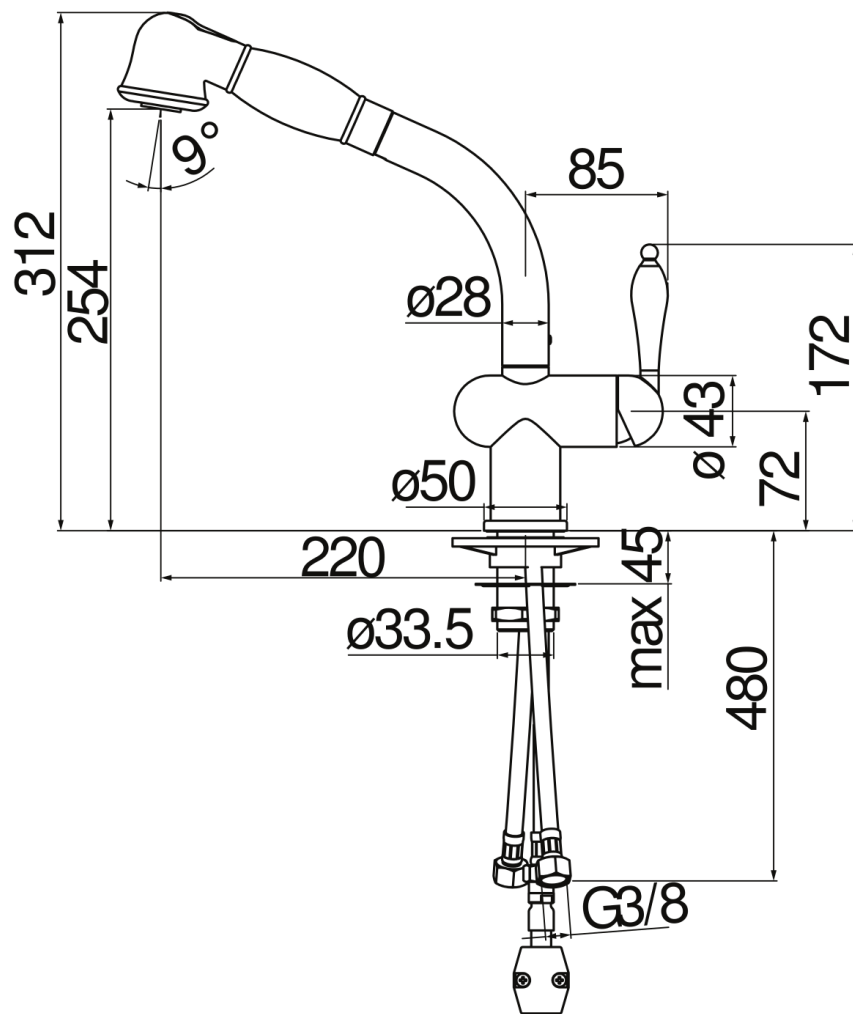

SPECIFICATIES

Eengreeps mengkraan

Chrome

360° draibare uitloop

Uittrekbare 2-straals handdouche

Slangen rvs ø 3/8"

Debietbegrenzer met rem op 50%

Verpakking: 56,5 x 29 x 7,1 cm / 0,01163 m<sup>3</sup> / 2,82 kg

CERTIFICERINGEN

FLOW RATE DIAGRAM: HOT/COLD WATER

— Aerator

FLOW RATE DIAGRAM: MIXED WATER

— Aerator