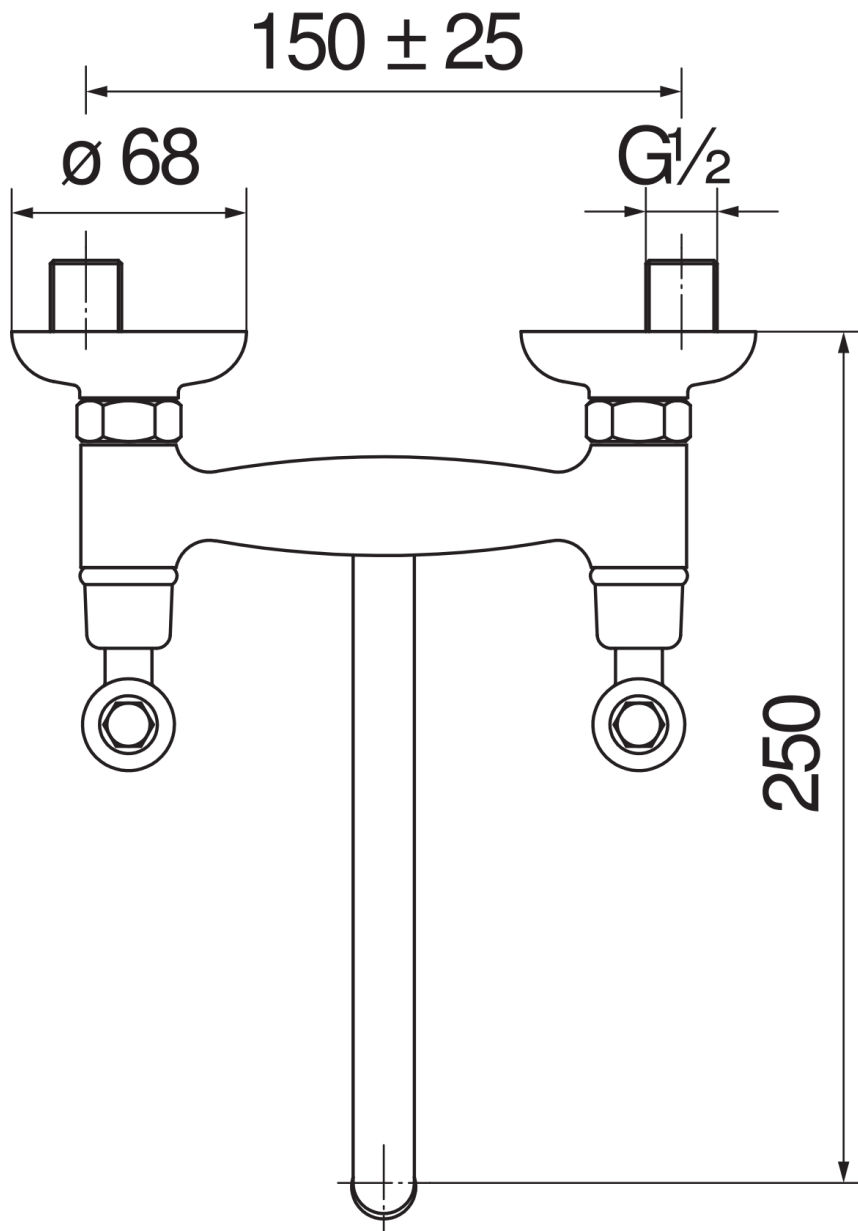

SPECIFICATIES

Aan de wand geïnstalleerde tweegreeps mengkraan

Chrome

Draaibare uitloop

Anti-kalk beluchter M 22 x 1

Verpakking: 24 x 11 x 8 cm / 0,00211 m³ / 1,4 kg

CERTIFICERINGEN

FLOW RATE DIAGRAM: HOT/COLD WATER

FLOW RATE DIAGRAM: MIXED WATER