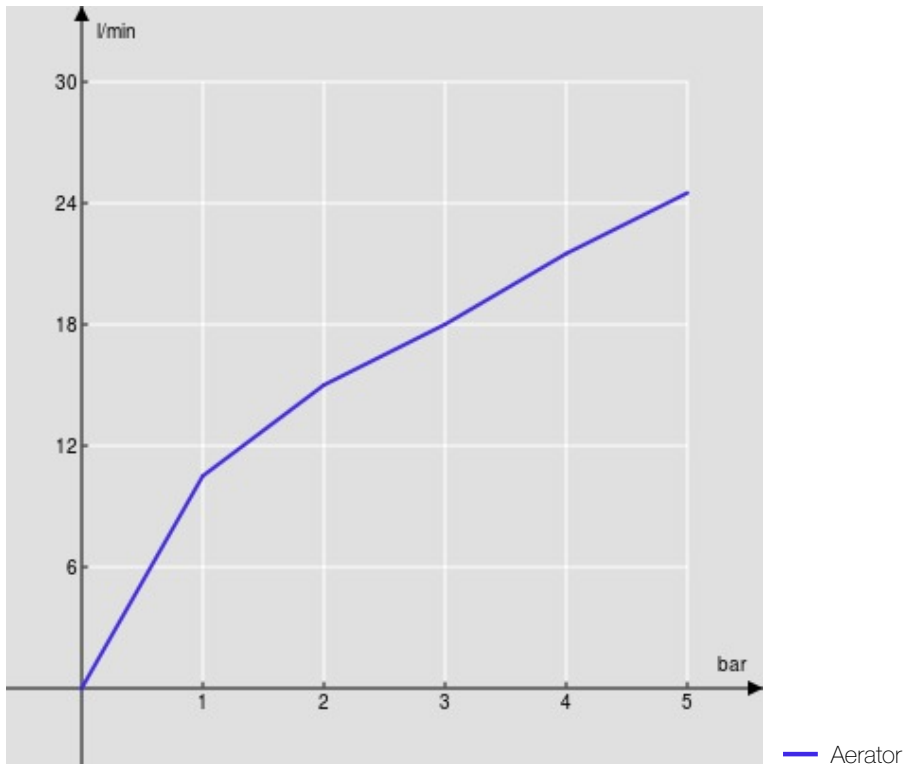

SPECIFICATIES

Aan de wand geïnstalleerde tweegreeps mengkraan

Chrome

Draaibare uitloop

Anti-kalk beluchter M 22 x 1

Verpakking: 24 x 11 x 8 cm / 0,00211 m³ / 1,4 kg

CERTIFICERINGEN

FLOW RATE DIAGRAM: HOT/COLD WATER

FLOW RATE DIAGRAM: MIXED WATER