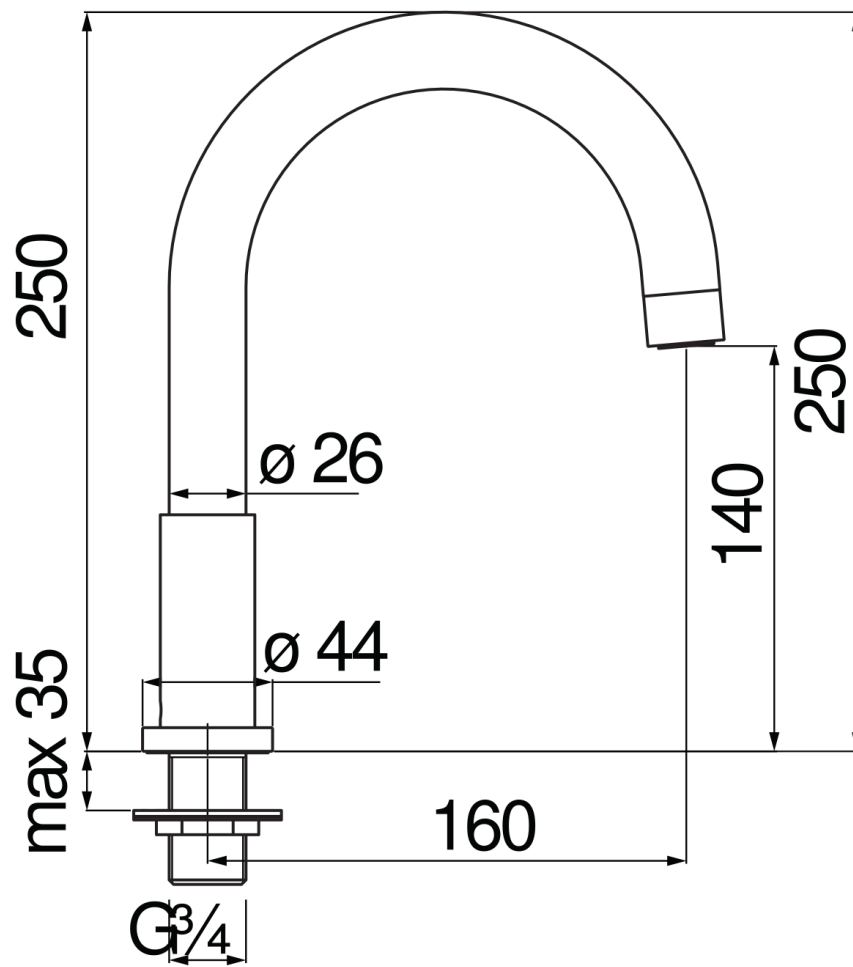

SPECIFICATIES

Uitloop badrand

Velvet black

Anti-kalk beluchter M 24 x 1

Verpakking: 40,7 x 17,5 x 7,1 cm / 0,00506 m<sup>3</sup>

FLOW RATE DIAGRAM: HOT/COLD WATER