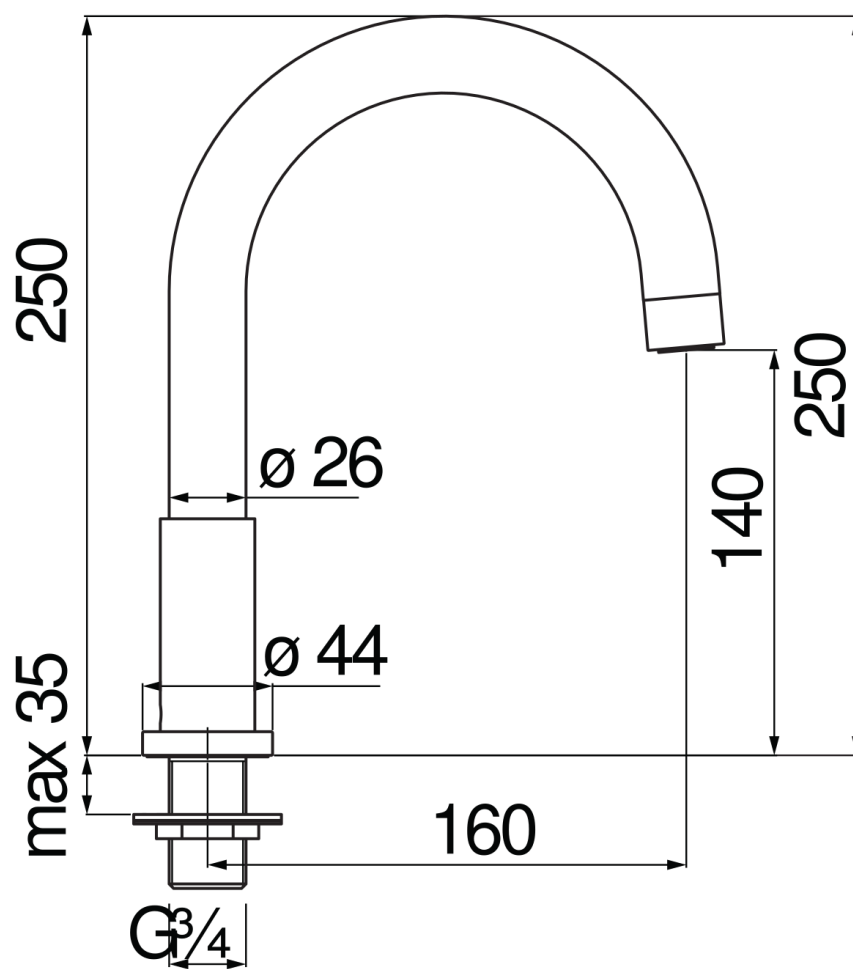

SPECIFICATIES

Uitloop badrand

Polar white

Anti-kalk beluchter M 24 x 1

Verpakking: 40,7 x 17,5 x 7,1 cm / 0,00506 m<sup>3</sup>

FLOW RATE DIAGRAM: HOT/COLD WATER