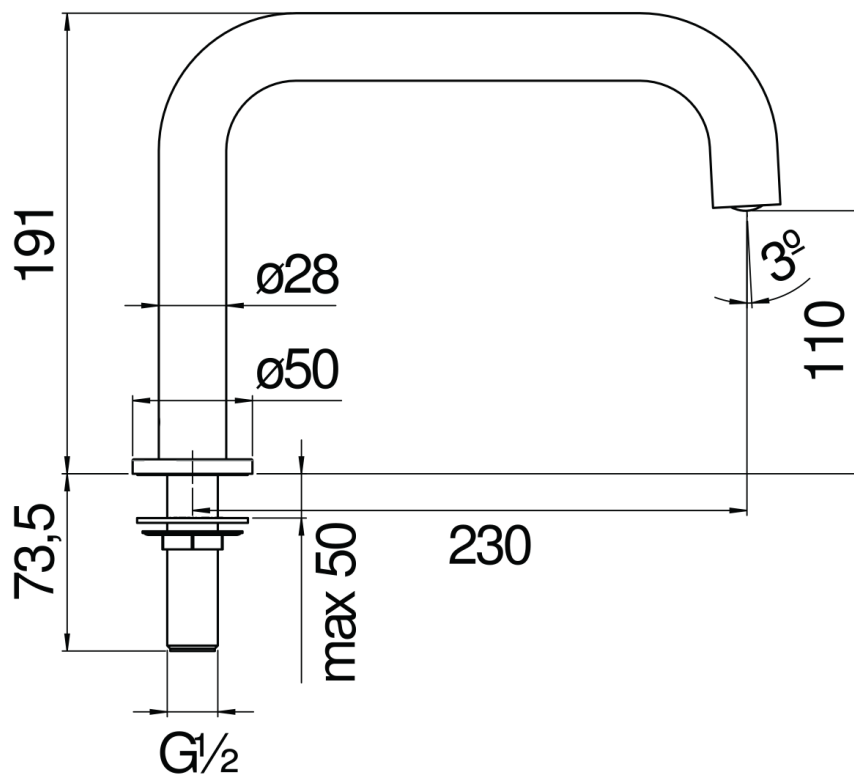

SPECIFICATIES

Uitloop badrand

Chrome

Anti-kalk beluchter M 24 x 1

Verpakking: 40,7 x 17,5 x 7,1 cm / 0,00506 m<sup>3</sup>

FLOW RATE DIAGRAM: HOT/COLD WATER