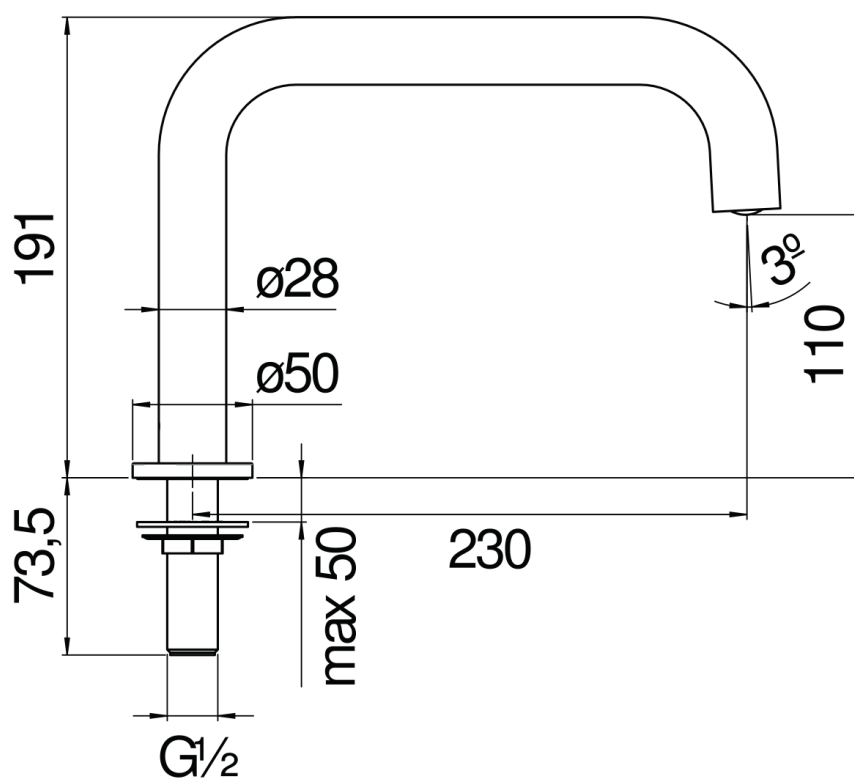

SPECIFICATIES

Uitloop badrand

Inox

Anti-kalk beluchter M 24 x 1

Verpakking: 40,7 x 17,5 x 7,1 cm / 0,00506 m³

FLOW RATE DIAGRAM: HOT/COLD WATER