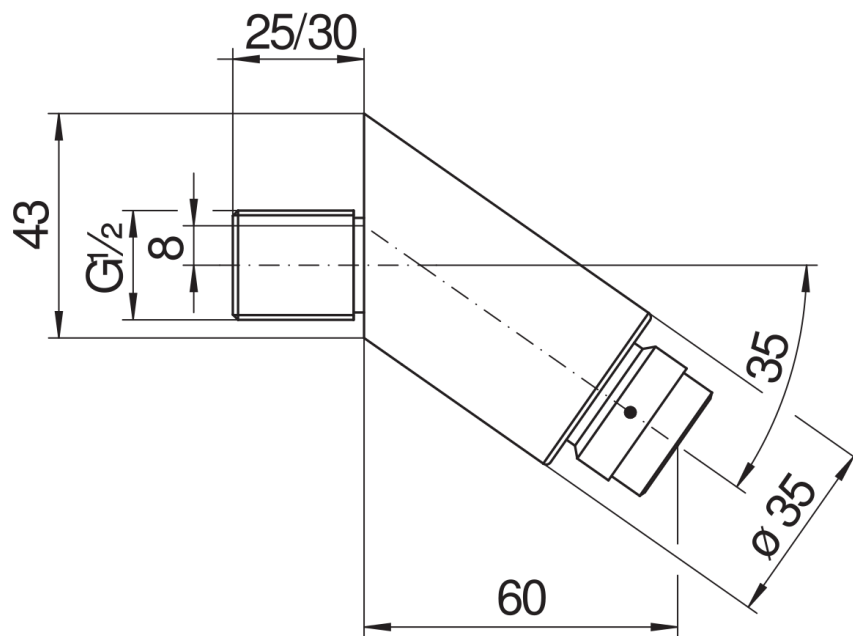

SPECIFICATIES

Uitloop voetenwasser

Chrome

Anti-kalk beluchter M 24 x 1

Draaibare straal

Verpakking: 11,2 x 8,7 x 8,9 cm / 0,000867 m³ / 0,44 kg

FLOW RATE DIAGRAM: HOT/COLD WATER