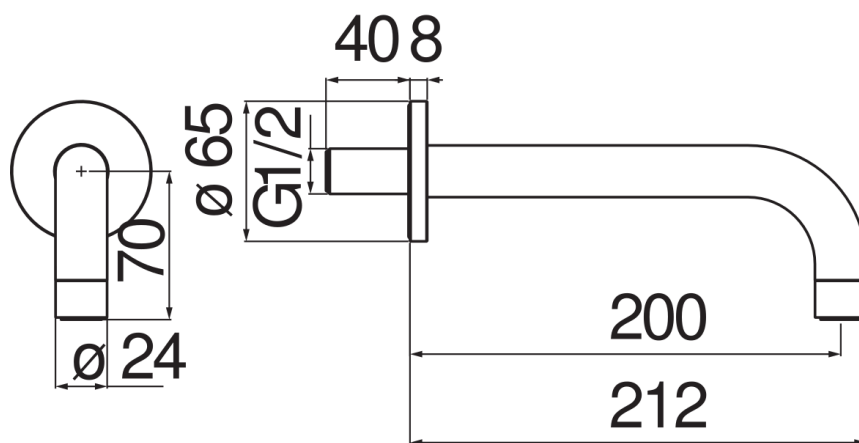

SPECIFICATIES

Uitloop muur

Chrome

Anti-kalk beluchter M 22 x 1

Lengte 200 mm

Verpakking: 40,8 x 7 x 25,5 cm / 0,00728 m³ / 0,6 kg

FLOW RATE DIAGRAM: HOT/COLD WATER