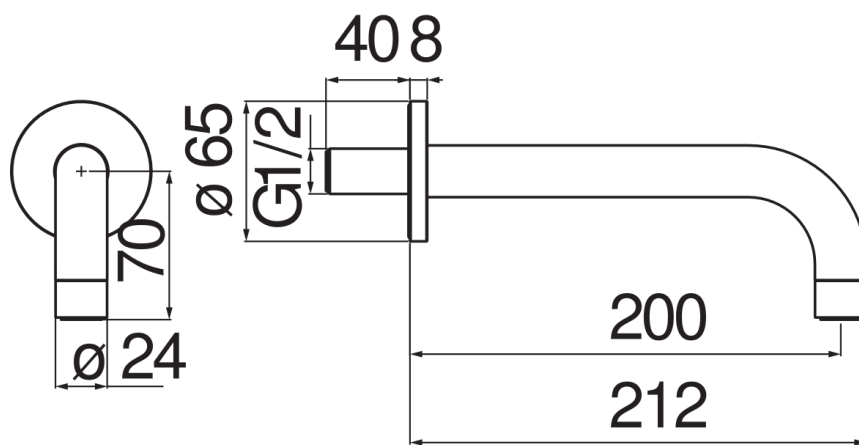

SPECIFICATIES

Uitloop muur

Moon drop PVD

Anti-kalk beluchter M 22 x 1

Lengte 200 mm

Verpakking: 40,8 x 7 x 25,5 cm / 0,00728 m<sup>3</sup> / 0,6 kg

FLOW RATE DIAGRAM: HOT/COLD WATER