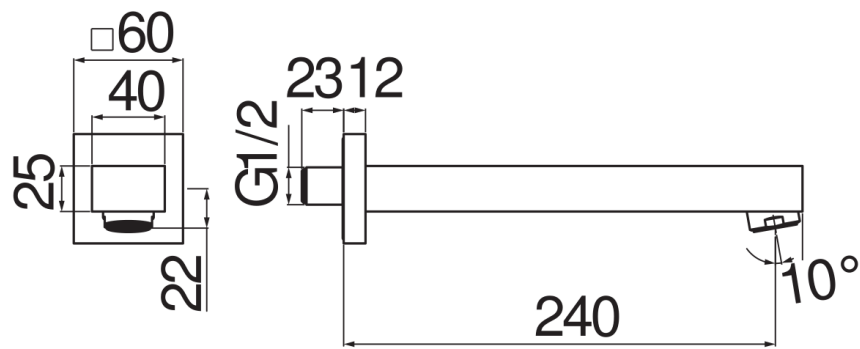

SPECIFICATIES

Uitloop muur

Chrome

Anti-kalk beluchter M 28 x 1

Lengte 240 mm

Verpakking: 40,8 x 7 x 25,5 cm / 0,00728 m<sup>3</sup> / 1,866 kg

FLOW RATE DIAGRAM: HOT/COLD WATER