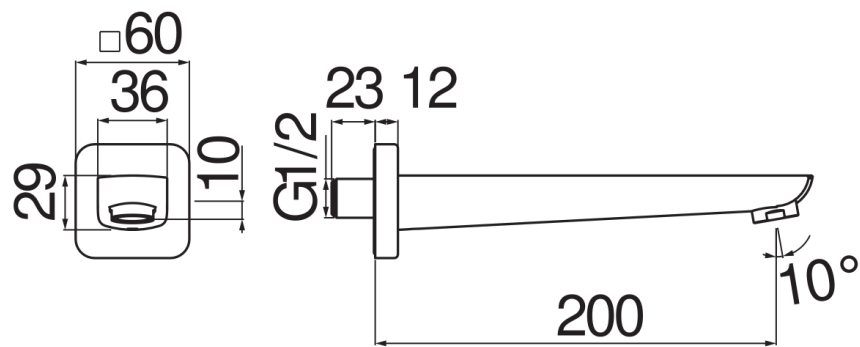

SPECIFICATIES

Uitloop muur

Chrome

Anti-kalk beluchter M 24 x 1

Lengte 200 mm

Verpakking: 40,8 x 7 x 25,5 cm / 0,00728 m<sup>3</sup> / 1,19 kg

FLOW RATE DIAGRAM: HOT/COLD WATER