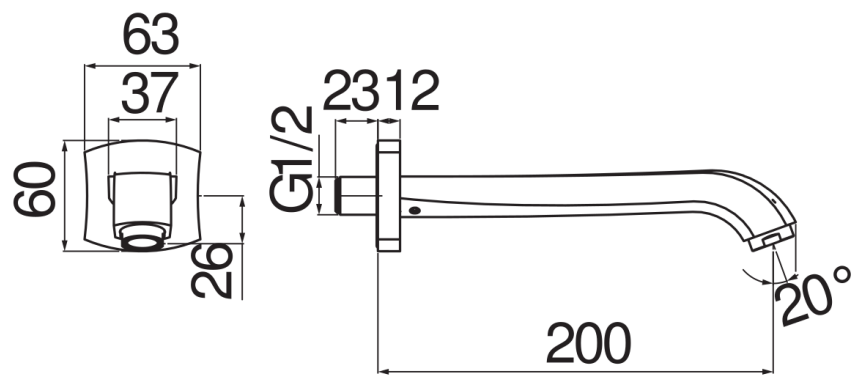

SPECIFICATIES

Uitloop muur

Chrome

Anti-kalk beluchter M 24 x 1

Lengte 200 mm

Verpakking: 40,8 x 7 x 25,5 cm / 0,00728 m³

FLOW RATE DIAGRAM: HOT/COLD WATER