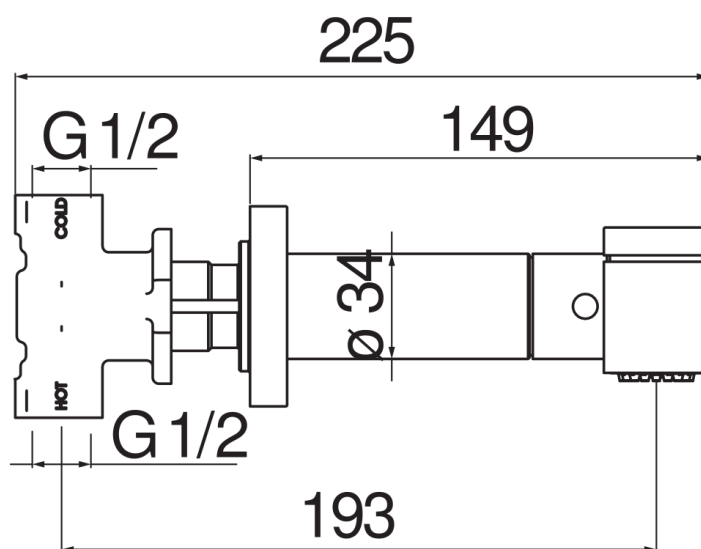

SPECIFICATIES

Eengreeps inbouwkraan

Moon drop PVD

Handdouche met 1 straal met knop voor openen / sluiten

Slang 100 cm

Verpakking: 24 x 25 x 8 cm / 0,0048 m³ / 2 kg

FLOW RATE DIAGRAM: HOT/COLD WATER

— Hand shower

FLOW RATE DIAGRAM: MIXED WATER

— Hand shower