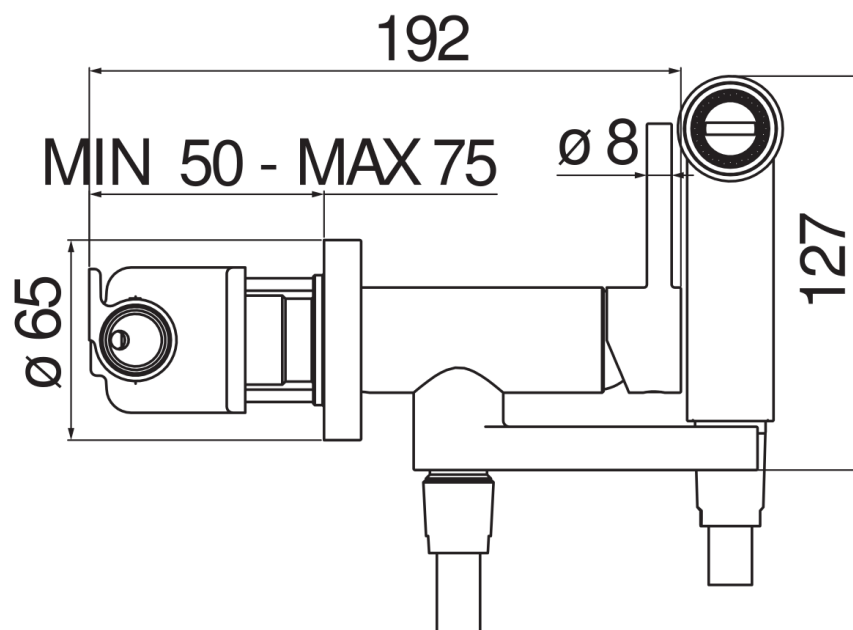

SPECIFICATIES

Eengreeps inbouwkraan

Moon drop PVD

Handdouche met 1 straal met knop voor openen / sluiten

Slang 100 cm

Verpakking: 24 x 25 x 8 cm / 0,0048 m³ / 2 kg

FLOW RATE DIAGRAM: HOT/COLD WATER

— Hand shower

FLOW RATE DIAGRAM: MIXED WATER

— Hand shower