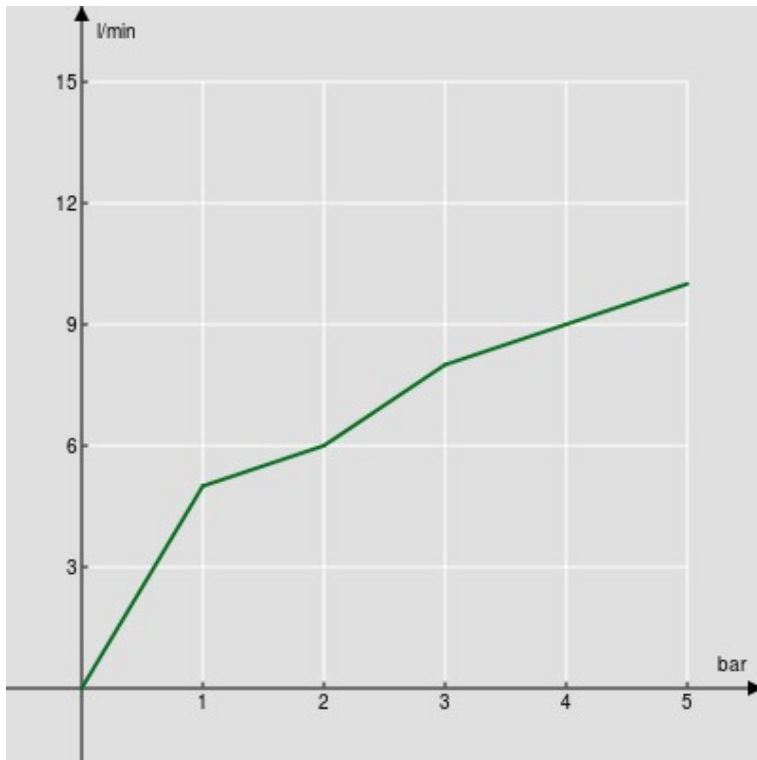

SPECIFICATIES

Eengreeps inbouwkraan

Moon drop PVD

Handdouche met 1 straal met knop voor openen / sluiten

Slang 100 cm

Verpakking: 24 x 25 x 8 cm / 0,0048 m³ / 2 kg

FLOW RATE DIAGRAM: HOT/COLD WATER

— Hand shower

FLOW RATE DIAGRAM: MIXED WATER

— Hand shower