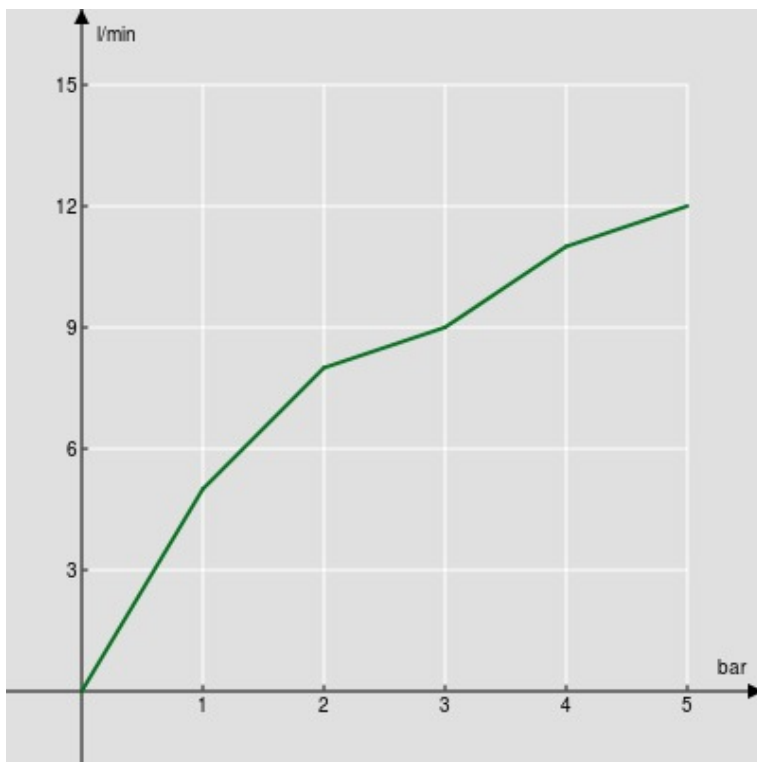

SPECIFICATIES

Eengreeps inbouwkraan

Moon drop PVD

Handdouche met 1 straal met knop voor openen / sluiten

Slang 100 cm

Verpakking: 24 x 25 x 8 cm / 0,0048 m³ / 2 kg

FLOW RATE DIAGRAM: HOT/COLD WATER

— Hand shower

FLOW RATE DIAGRAM: MIXED WATER

— Hand shower