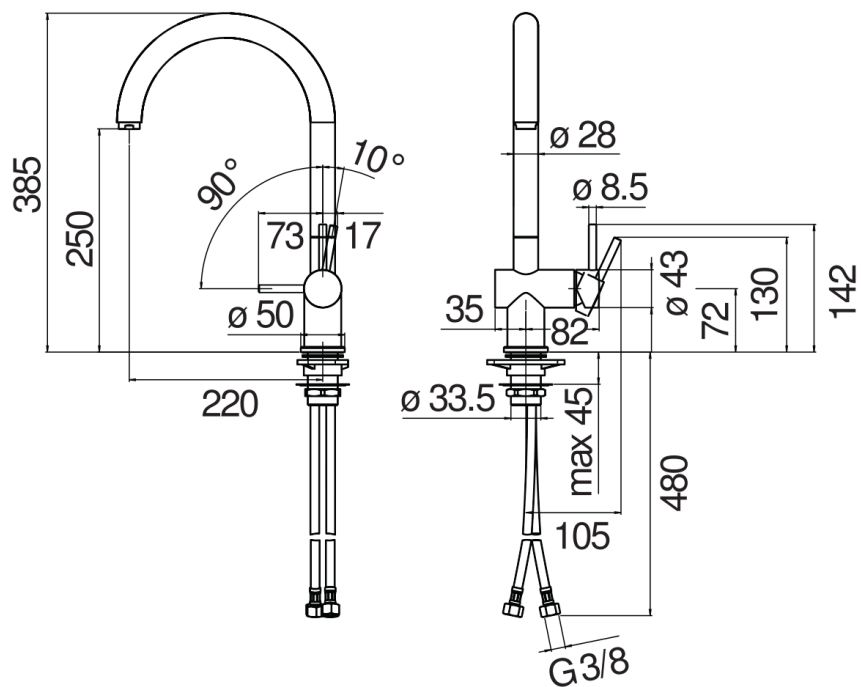

SPECIFICATIES

Eengreeps mengkraan

Velvet black

360° draaibare uitloop

Anti-kalk beluchter M 24 x 1

Slangen rvs ø 3/8"

Debietbegrenzer met rem op 50%

Verpakking: 56,5 x 29 x 7,1 cm / 0,011633 m<sup>3</sup> / 2,72 kg

CERTIFICERINGEN

FLOW RATE DIAGRAM: HOT/COLD WATER

FLOW RATE DIAGRAM: MIXED WATER