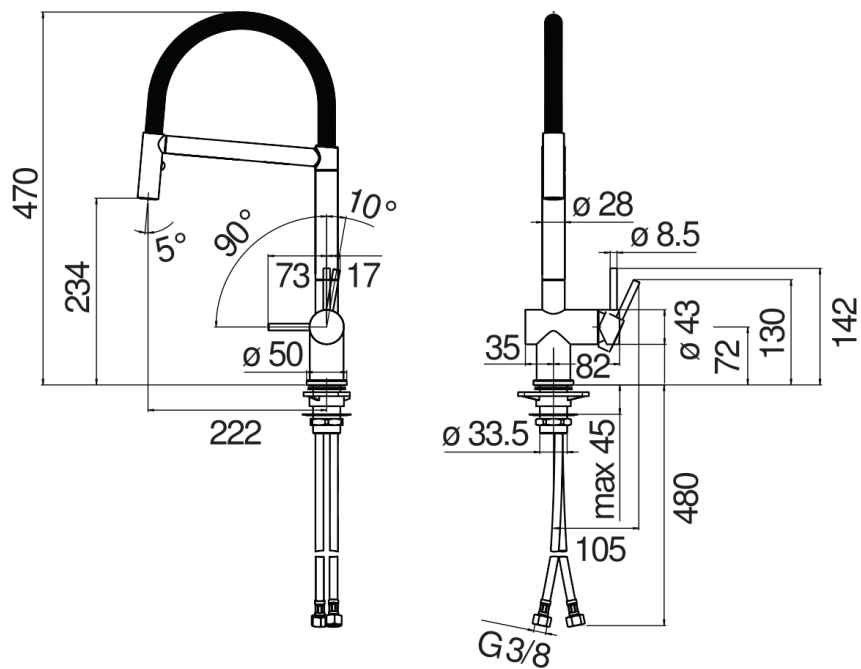

SPECIFICATIES

Eengreeps mengkraan

Chrome

360° draibare uitloop

Draibare 2-straals handdouche

Slangen rvs ø 3/8"

Debietbegrenzer met rem op 50%

Verpakking: 56,5 x 29 x 7,1 cm / 0,011633 m³ / 2,72 kg

FLOW RATE DIAGRAM: HOT/COLD WATER

FLOW RATE DIAGRAM: MIXED WATER