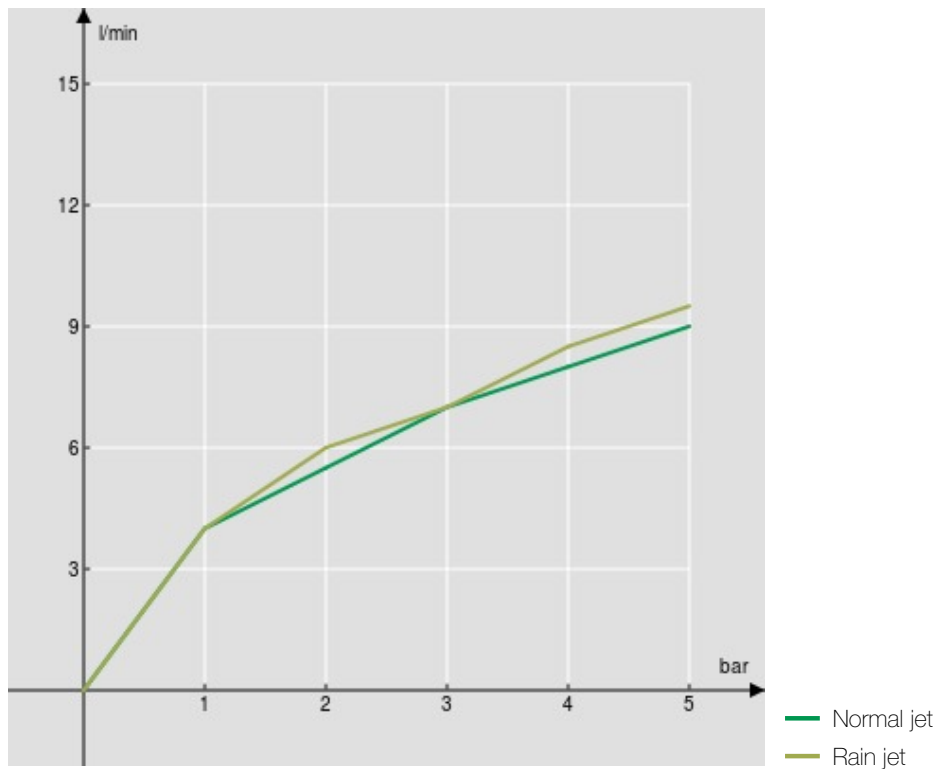

SPECIFICATIES

Eengreeps mengkraan

Chrome

360° draibare uitloop

Draibare 2-straals handdouche

Slangen rvs ø 3/8"

Debietbegrenzer met rem op 50%

Verpakking: 56,5 x 29 x 7,1 cm / 0,011633 m³ / 2,72 kg

FLOW RATE DIAGRAM: HOT/COLD WATER

FLOW RATE DIAGRAM: MIXED WATER