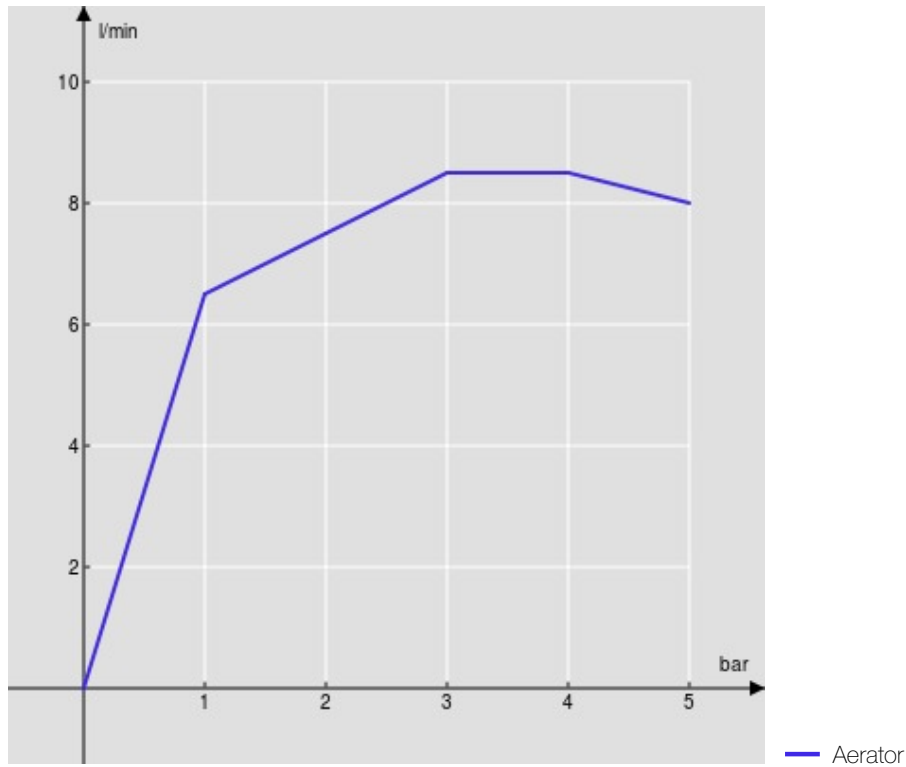

SPECIFICATIES

3-gats set

Chrome

Anti-kalk beluchter M 16,5 x 1

Afvoer 1 1/4" met gepatenteerd systeem SNAP

Verpakking: 56,5 x 29 x 7,1 cm / 0,01163 m<sup>3</sup> / 2,8 kg

CERTIFICERINGEN

FLOW RATE DIAGRAM: HOT/COLD WATER

FLOW RATE DIAGRAM: MIXED WATER