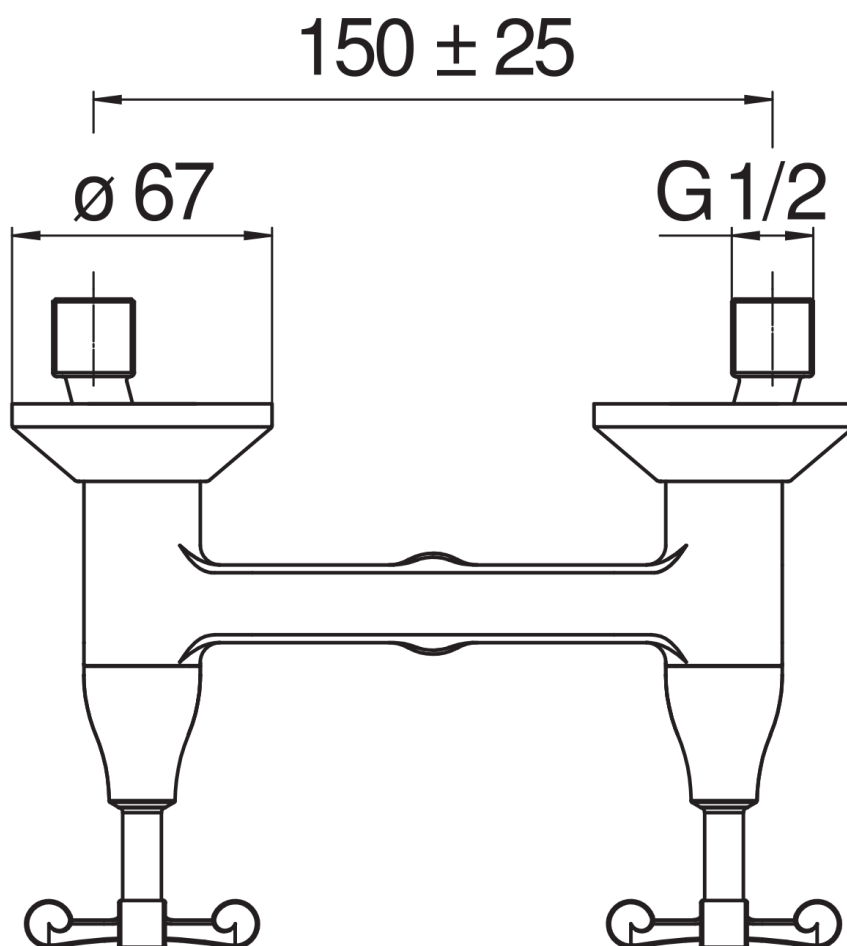

SPECIFICATIES

Opbouw tweegreepskraan

Chrome

Uitgang ø 1/2"

Verpakking: 41,2 x 16,4 x 7,1 cm / 0,0048 m³ / 1,66 kg

CERTIFICERINGEN

FLOW RATE DIAGRAM: HOT/COLD WATER

FLOW RATE DIAGRAM: MIXED WATER