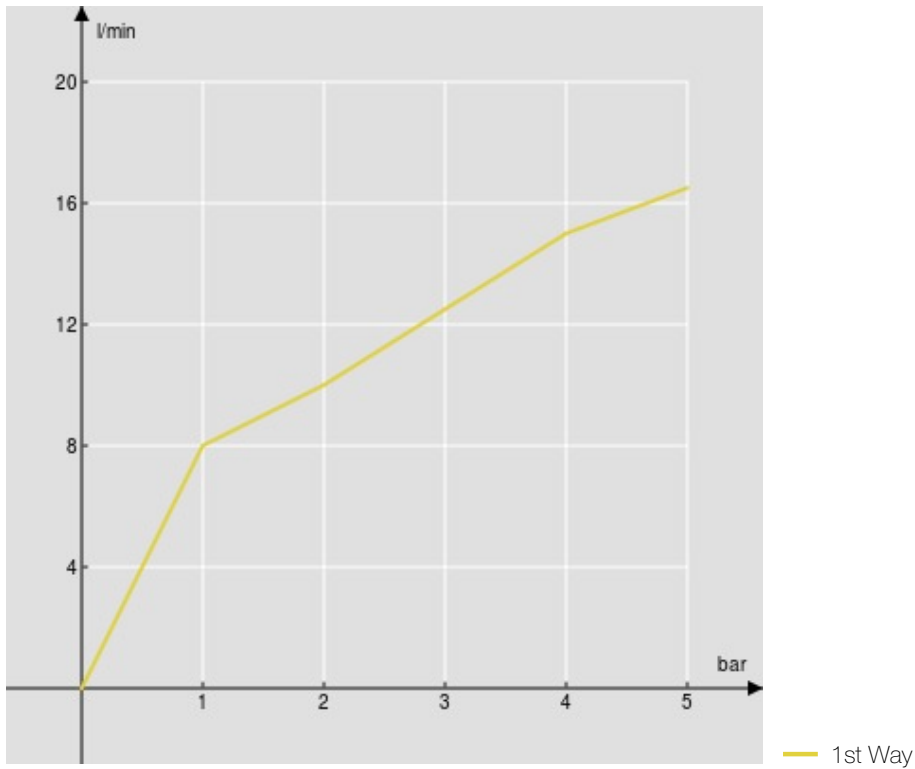

SPECIFICATIES

Opbouw tweegreepskraan

Chrome

Uitgang ø 1/2"

Verpakking: 41,2 x 16,4 x 7,1 cm / 0,0048 m³ / 1,66 kg

CERTIFICERINGEN

FLOW RATE DIAGRAM: HOT/COLD WATER

FLOW RATE DIAGRAM: MIXED WATER