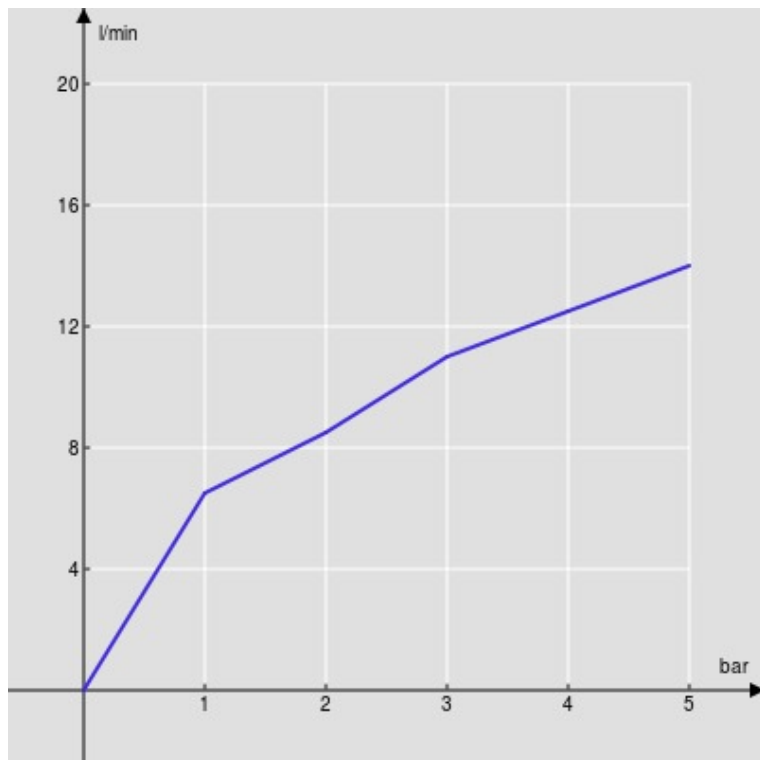

FLOW RATE DIAGRAM: HOT/COLD WATER