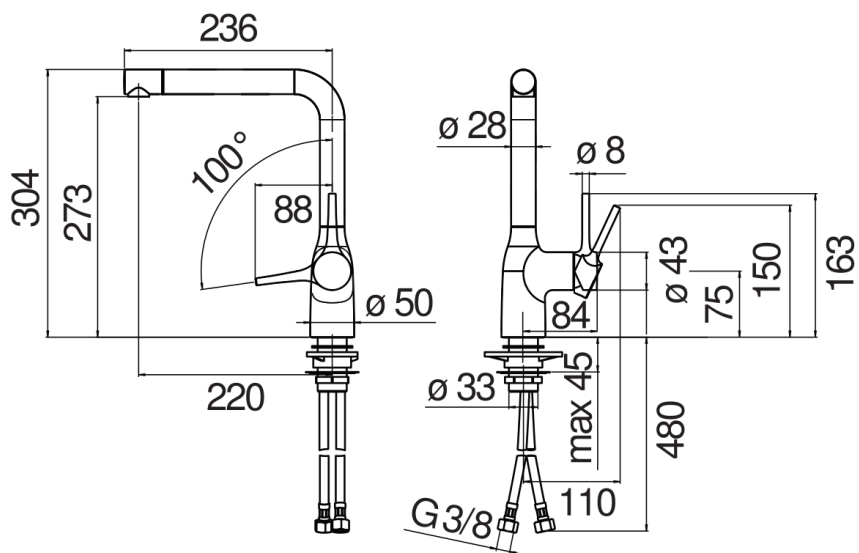

SPECIFICATIES

Eengreeps mengkraan

Chocolate red PVD

180° draaibare uitloop (aanpasbaar 120 ° of 360 °)

Anti-kalk beluchter M 24 x 1

Slangen rvs ø 3/8"

Debietbegrenzer met rem op 50%

Verpakking: 56,5 x 29 x 7,1 cm / 0,011633 m³ / 2,72 kg

CERTIFICERINGEN

FLOW RATE DIAGRAM: HOT/COLD WATER

— Aerator

FLOW RATE DIAGRAM: MIXED WATER

— Aerator