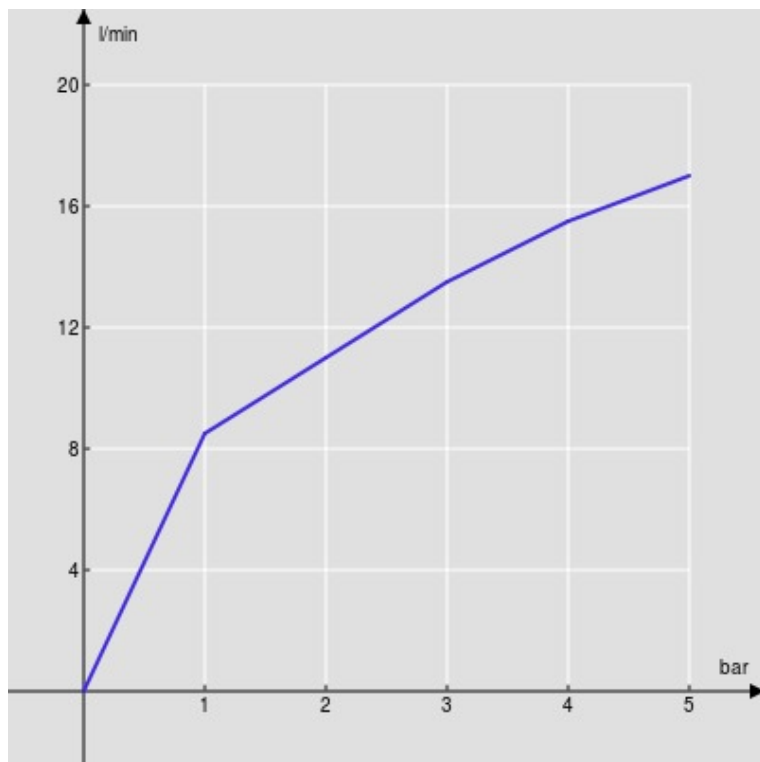

SPECIFICATIES

Eengreeps mengkraan

Chocolate red PVD

180° draaibare uitloop (aanpasbaar 120 ° of 360 °)

Anti-kalk beluchter M 24 x 1

Slangen rvs ø 3/8"

Debietbegrenzer met rem op 50%

Verpakking: 56,5 x 29 x 7,1 cm / 0,011633 m³ / 2,72 kg

CERTIFICERINGEN

FLOW RATE DIAGRAM: HOT/COLD WATER

— Aerator

FLOW RATE DIAGRAM: MIXED WATER

— Aerator