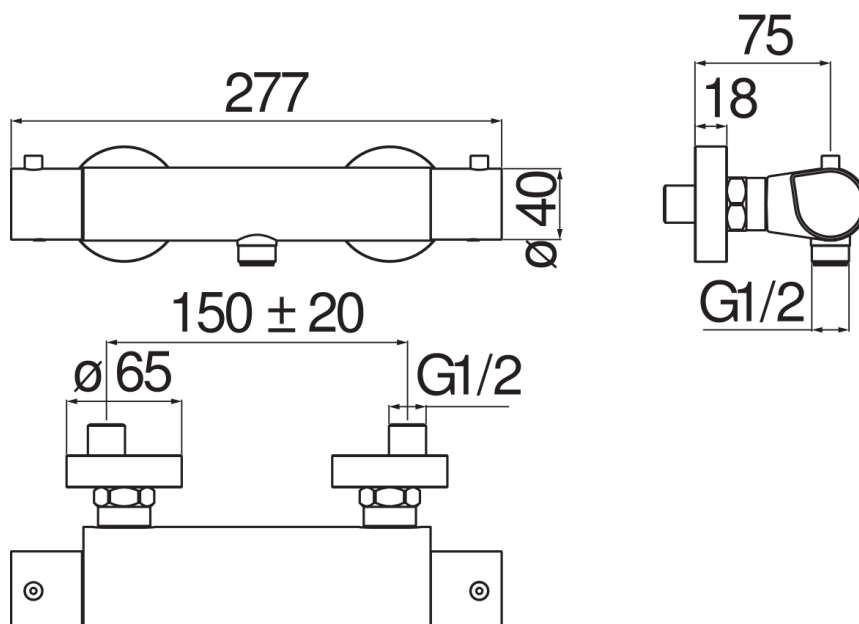

FLOW RATE DIAGRAM: HOT/COLD WATER