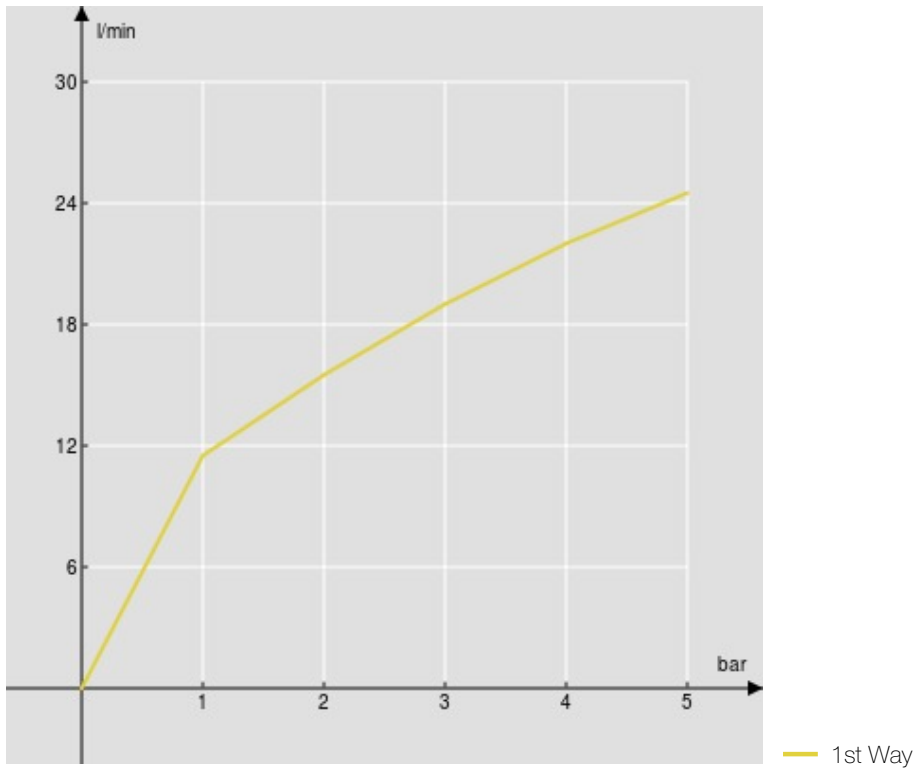

FLOW RATE DIAGRAM: MIXED WATER