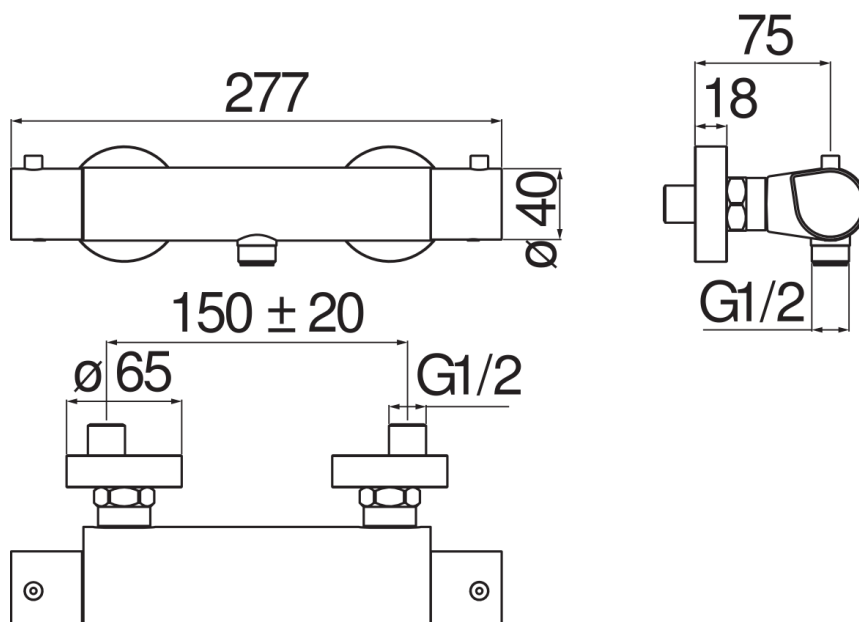

FLOW RATE DIAGRAM: HOT/COLD WATER