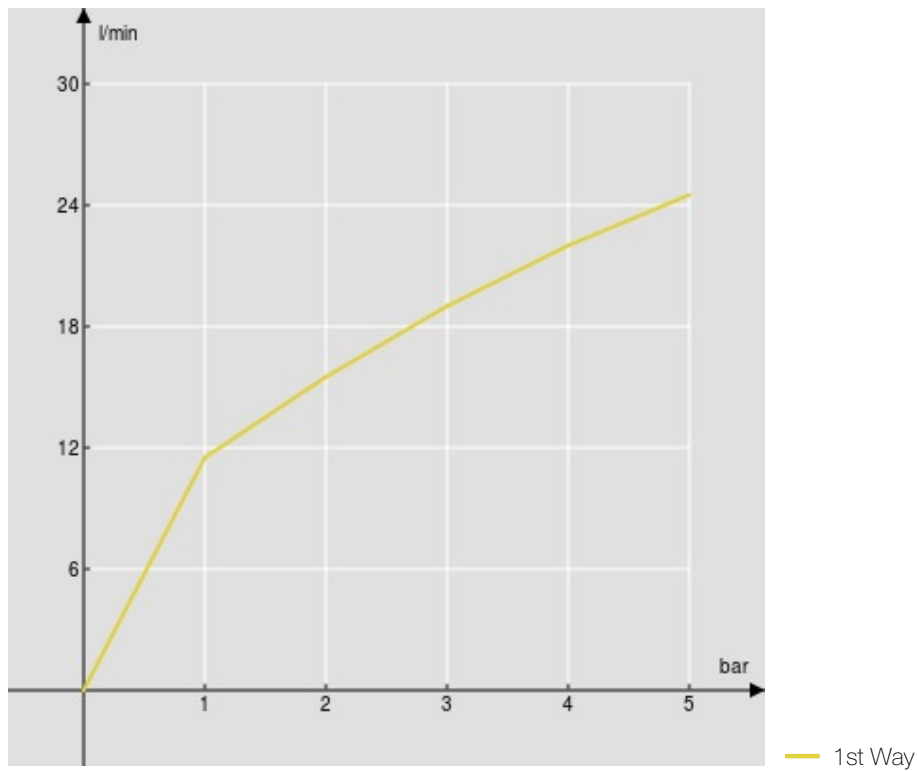

SPECIFICATIES

Opbouwthermostaat
Chrome
Veiligheidsblokkering op 38° C
Keerkleppen
Uitgang ø 1/2"
Filters vervanging patroon inbegrepen bij de verpakking
Verpakking: 24 x 25 x 8 cm / 0,0048 m³ / 2,6 kg

CERTIFICERINGEN

FLOW RATE DIAGRAM: HOT/COLD WATER

FLOW RATE DIAGRAM: MIXED WATER