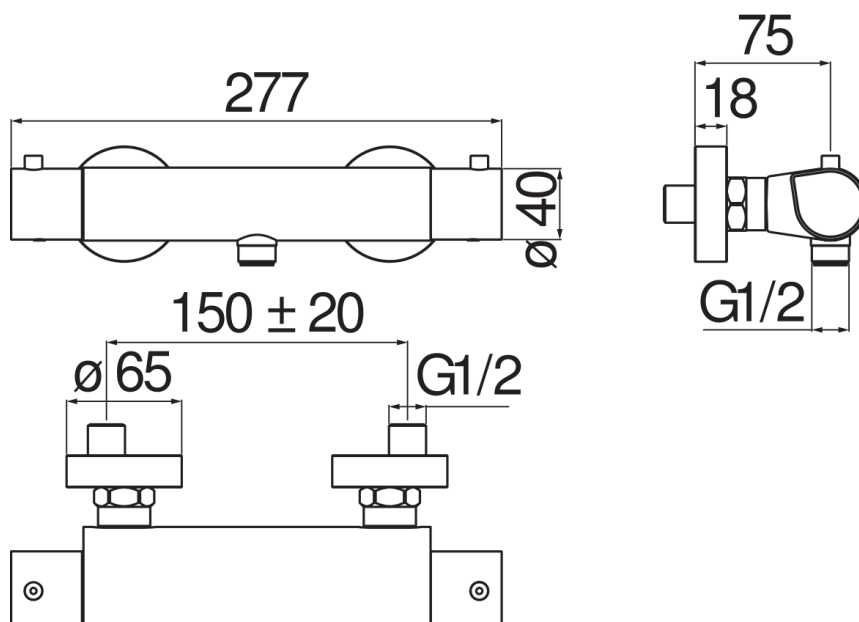

SPECIFICATIES

Opbouwthermostaat
Chrome
Veiligheidsblokkering op 38° C
Keerkleppen
Uitgang ø 1/2"
Filters vervanging patroon inbegrepen bij de verpakking
Verpakking: 24 x 25 x 8 cm / 0,0048 m³ / 2,6 kg

CERTIFICERINGEN

FLOW RATE DIAGRAM: HOT/COLD WATER

FLOW RATE DIAGRAM: MIXED WATER