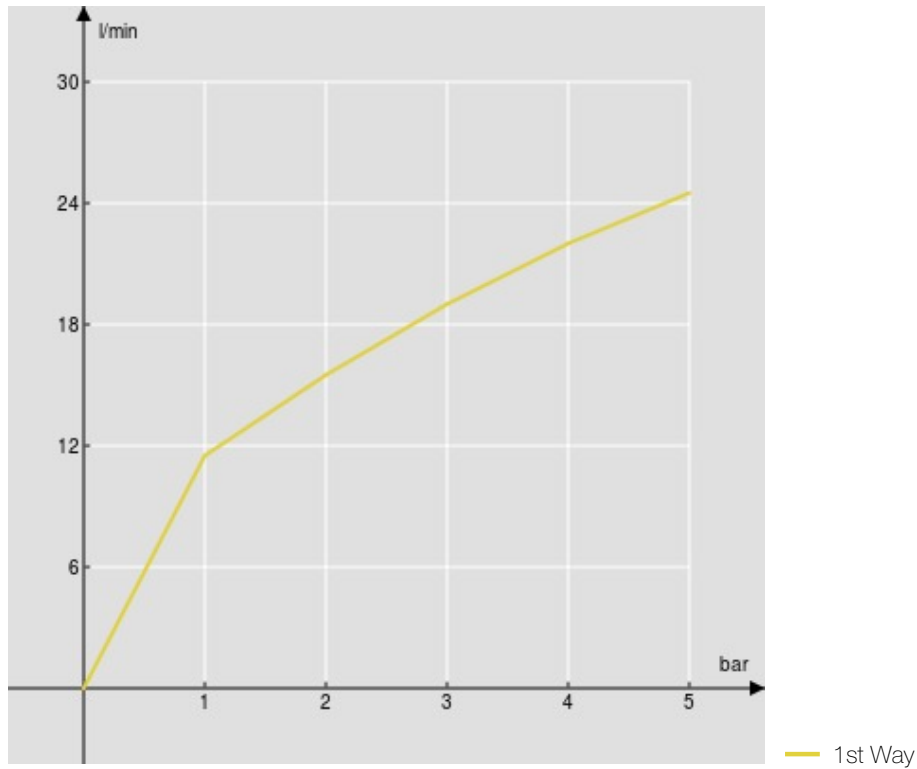

FLOW RATE DIAGRAM: MIXED WATER