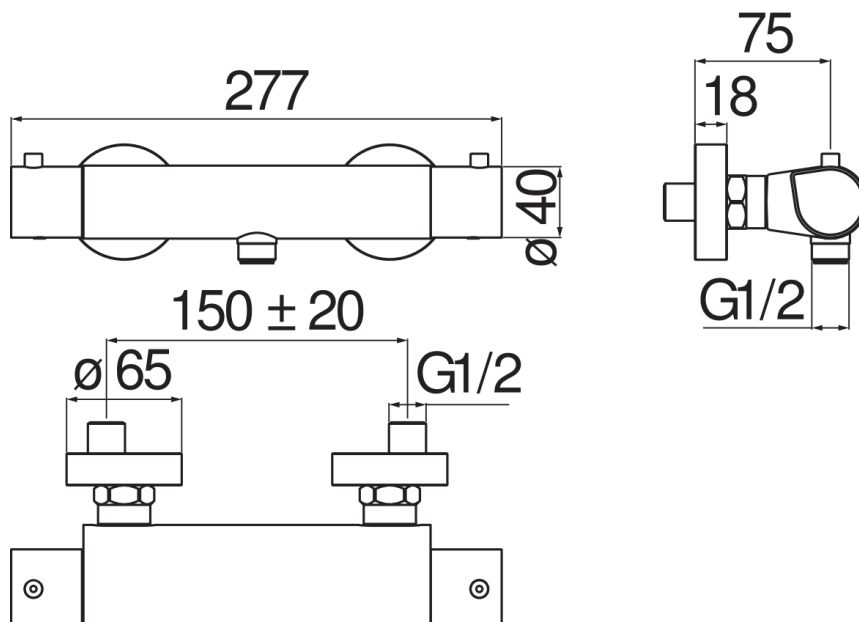

FLOW RATE DIAGRAM: HOT/COLD WATER