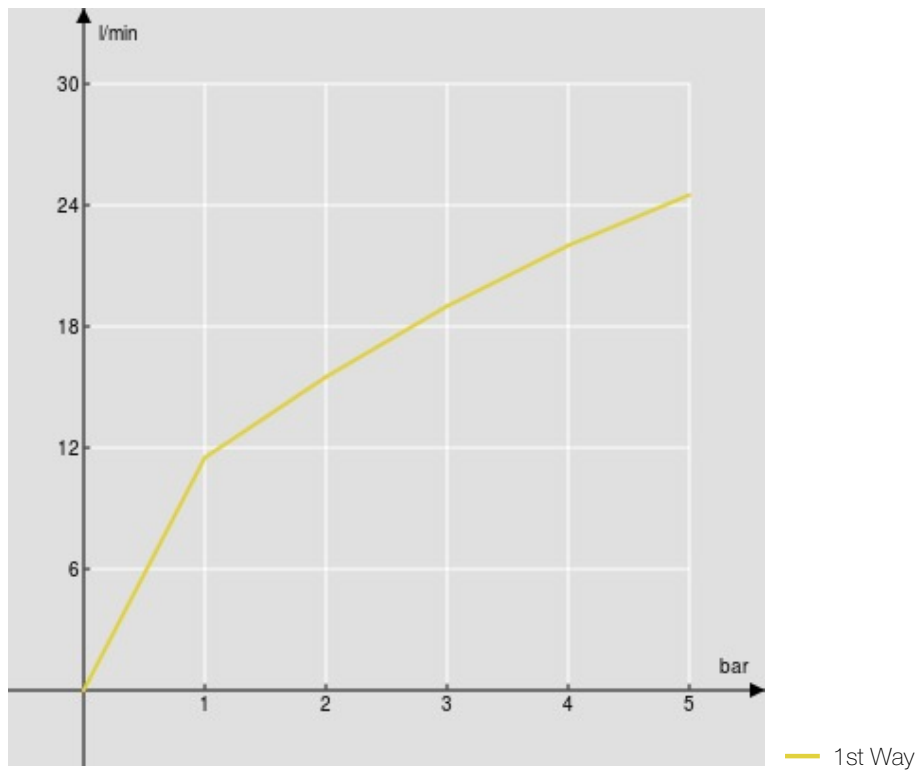

FLOW RATE DIAGRAM: MIXED WATER