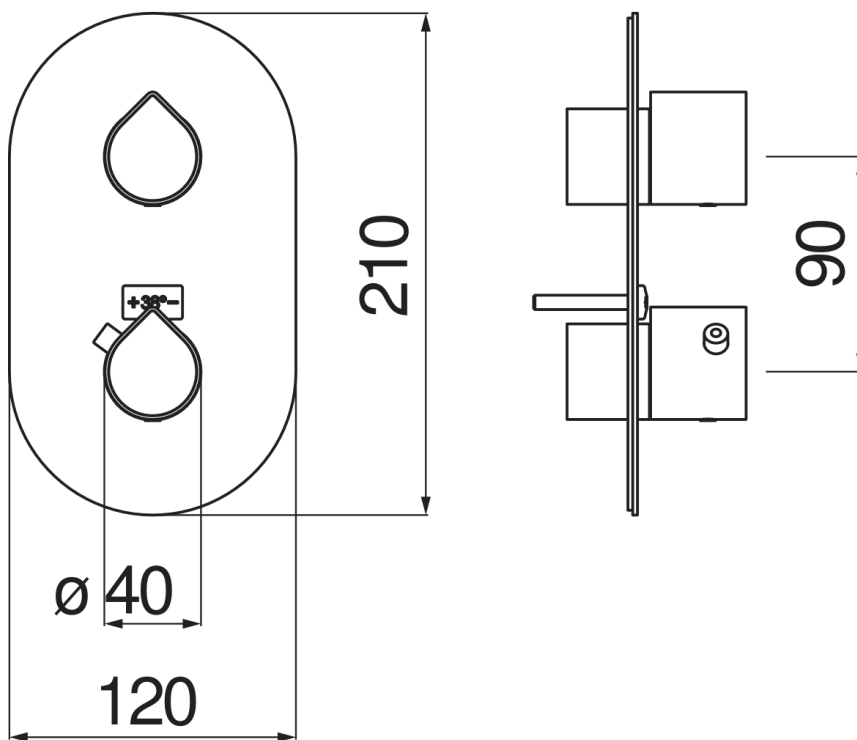

SPECIFICATIES

Buitendeel 1-weg thermostaat

Chrome

Veiligheidsblokkering op 38° C

Verticale of horizontale montage

Verpakking: 33 x 17 x 7 cm / 0,003927 m³ / 1,2 kg

CERTIFICERINGEN

FLOW RATE DIAGRAM: HOT/COLD WATER

FLOW RATE DIAGRAM: MIXED WATER