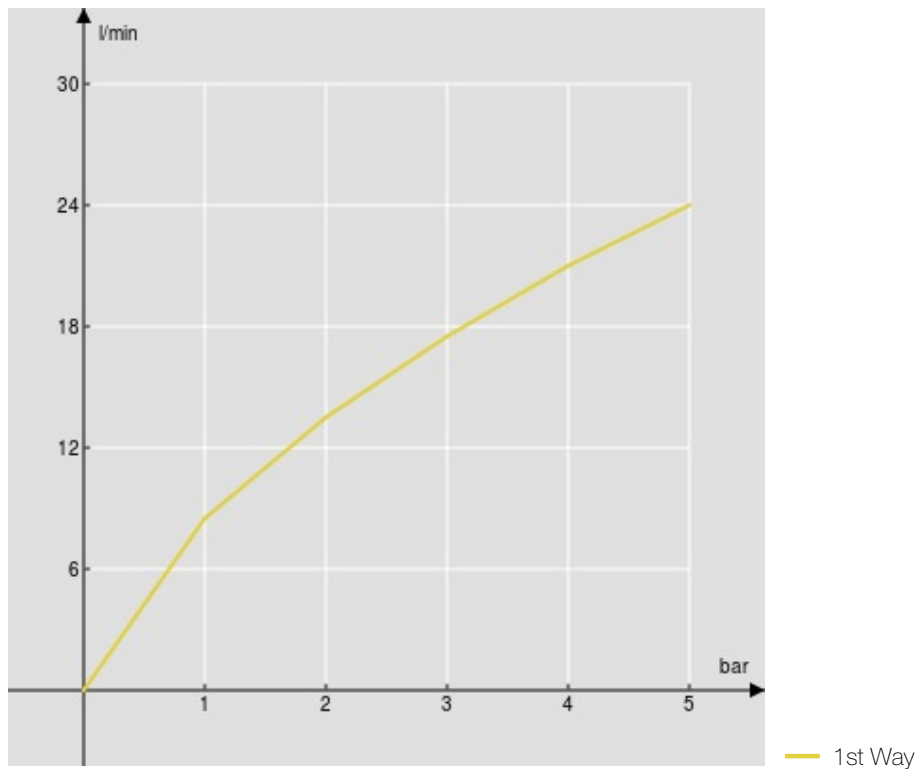

SPECIFICATIES

Buitendeel 1-weg thermostaat

Chrome

Veiligheidsblokkering op 38° C

Verticale of horizontale montage

Verpakking: 33 x 17 x 7 cm / 0,003927 m³ / 1,2 kg

CERTIFICERINGEN

FLOW RATE DIAGRAM: HOT/COLD WATER

FLOW RATE DIAGRAM: MIXED WATER