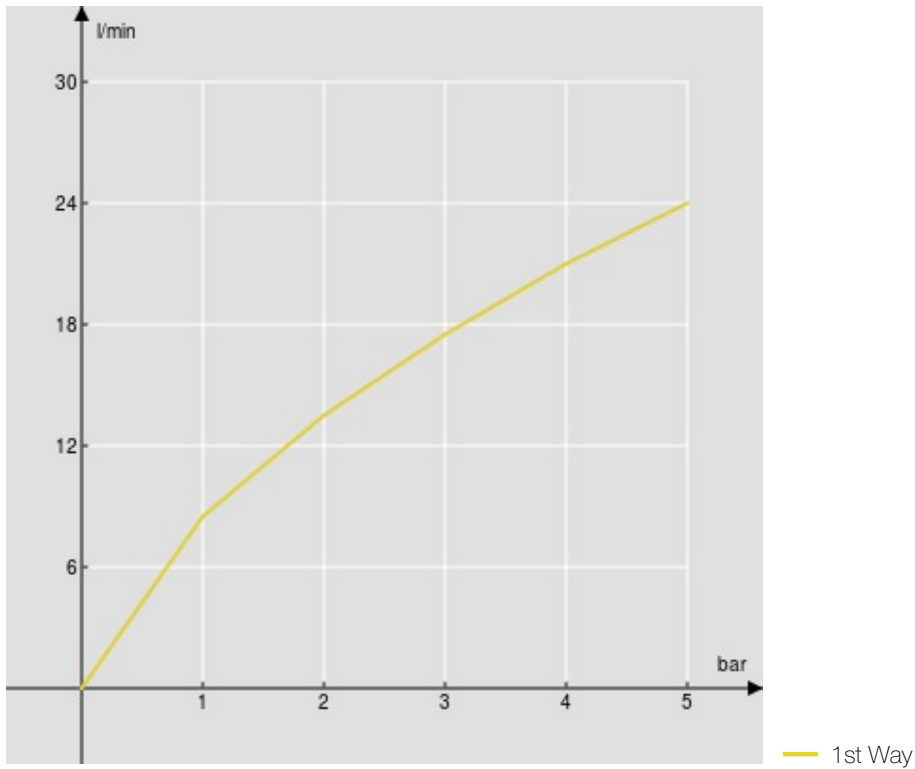

SPECIFICATIES

Buitendeel 1-weg thermostaat

Chrome

Veiligheidsblokkering op 38° C

Verticale of horizontale montage

Verpakking: 33 x 17 x 7 cm / 0,003927 m³ / 1,2 kg

CERTIFICERINGEN

FLOW RATE DIAGRAM: HOT/COLD WATER

FLOW RATE DIAGRAM: MIXED WATER